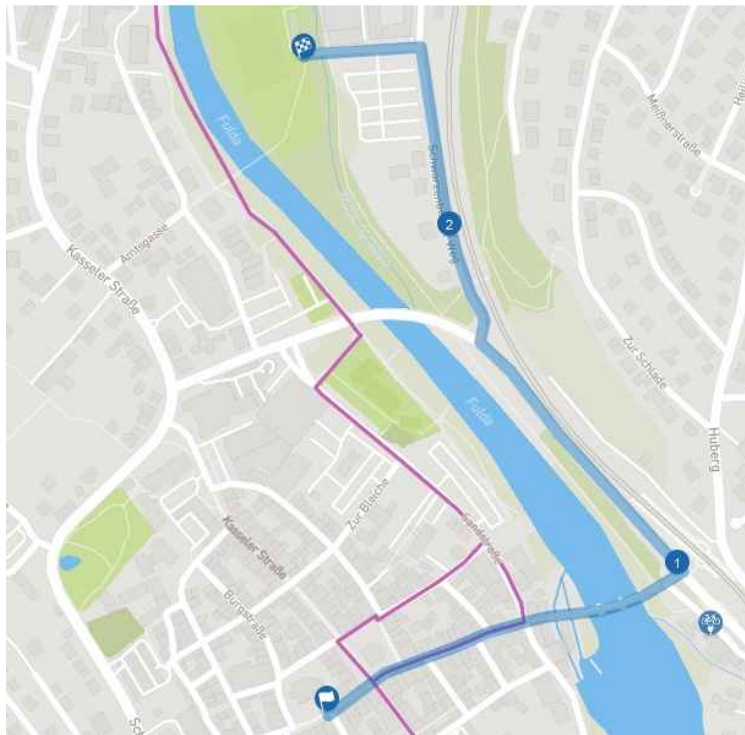

T9 – Start- und Treffpunkte – Kartenausschnitte

Rotenburg an der Fulda

Startpunkt Hilfe

Abfahrt: 11:00 Uhr

Straße, Ort (erforderlich)

Am R 1, unterhalb der Brücke der Städtepartnerschaften, 36199 Rotenburg an der Fulda

Ort (erforderlich)
Aueweg 4, 34212 Schwalm-Eder-Kreis

Ohne Zeitangabe

Beginn (erforderlich) 15 Juni, 2024 13:30

Hilfe Ende

Melsungen, Marktplatz (Sammelpunkt aller Gruppen)

Treffpunkt Melsungen, Marktplatz (Rathaus, Südseite)

Ort (erforderlich)
Am Markt, 34212 Melsungen

Ohne Zeitangabe

Beginn (erforderlich) 15 Juni, 2024 13:50

Hilfe Ende

Zieleinlauf Melsungen, Freundschaftsinsel (alle Gruppen gemeinsam)

Zielort

Ort (erforderlich)

Ankunft: 14:00 Uhr