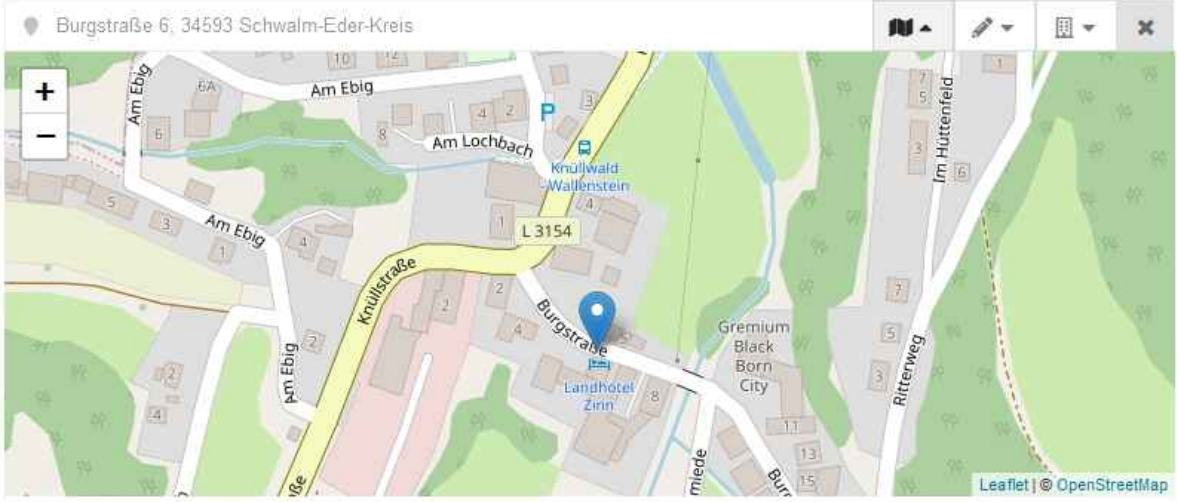

T2 – Start- und Treffpunkte – Kartenausschnitte

Neukirchen

Startpunkt Hilfe

Straße, Ort (erforderlich) **Abfahrt: 10:00 Uhr**

📍 Festplatz, Birkenallee, 34626 Neukirchen

Leaflet | © OpenStreetMap

Schwarzenborn

Treffpunkt Schwarzenborn, Marktplatz/Kirche

Ort (erforderlich)

📍 Marktplatz, 34639 Schwalm-Eder-Kreis

Leaflet | © OpenStreetMap

Ohne Zeitangabe

Beginn (erforderlich) Hilfe **Ende** Hilfe

📅 15 Juni, 2024 10:45

Treffpunkt Wallenstein, Landhotel Zinn

Ort (erforderlich)

Ohne Zeitangabe

Beginn (erforderlich) Hilfe Ende Hilfe
15 Juni, 2024 11:15

Treffpunkt Remsfeld, Bürgerhaus

Ort (erforderlich)

Ohne Zeitangabe

Beginn (erforderlich) Hilfe Ende Hilfe
15 Juni, 2024 11:45

Typ (erforderlich)

Treffpunkt

Name (erforderlich)

Malsfeld, Sportplatz, Schützenhaus

Karte anzeigen/schließen

Ort (erforderlich)

K 135, 34323 Schwalm-Eder-Kreis

Ohne Zeitangabe