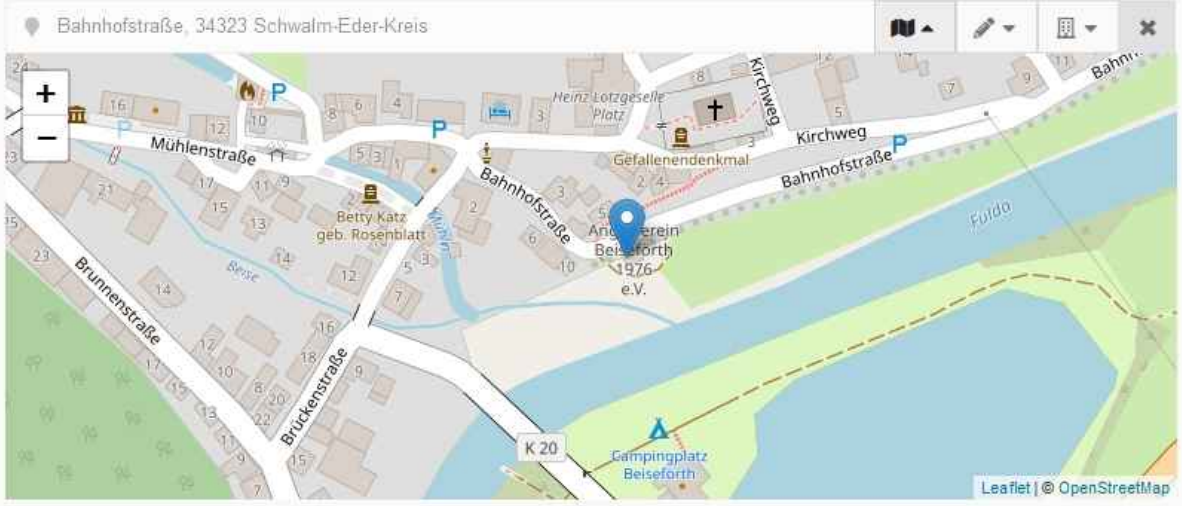

T2 – Start- und Treffpunkte – Kartenausschnitte

Neukirchen

Startpunkt Hilfe

Straße, Ort (erforderlich) **Abfahrt: 10:00 Uhr**

📍 Festplatz, Birkenallee, 34626 Neukirchen

Leaflet | © OpenStreetMap

Schwarzenborn

Treffpunkt Wallenstein, Landhotel Zinn

Ort (erforderlich)

Ohne Zeitangabe

Beginn (erforderlich) Hilfe Ende Hilfe
15 Juni, 2024 11:15

Treffpunkt Remsfeld, Bürgerhaus

Ort (erforderlich)

Ohne Zeitangabe

Beginn (erforderlich) Hilfe Ende Hilfe
15 Juni, 2024 11:45

Treffpunkt Niederbeisheim, Am Spielplatz

Ort (erforderlich)

Ohne Zeitangabe

Beginn (erforderlich) Hilfe Ende Hilfe

Treffpunkt Beiseförth, Angelverein

Ort (erforderlich)

Ohne Zeitangabe

Beginn (erforderlich) Hilfe Ende Hilfe

Typ (erforderlich)

Treffpunkt

Name (erforderlich)

Malsfeld, Sportplatz, Schützenhaus

Karte anzeigen/schließen

Ort (erforderlich)

K 135, 34323 Schwalm-Eder-Kreis

Ohne Zeitangabe