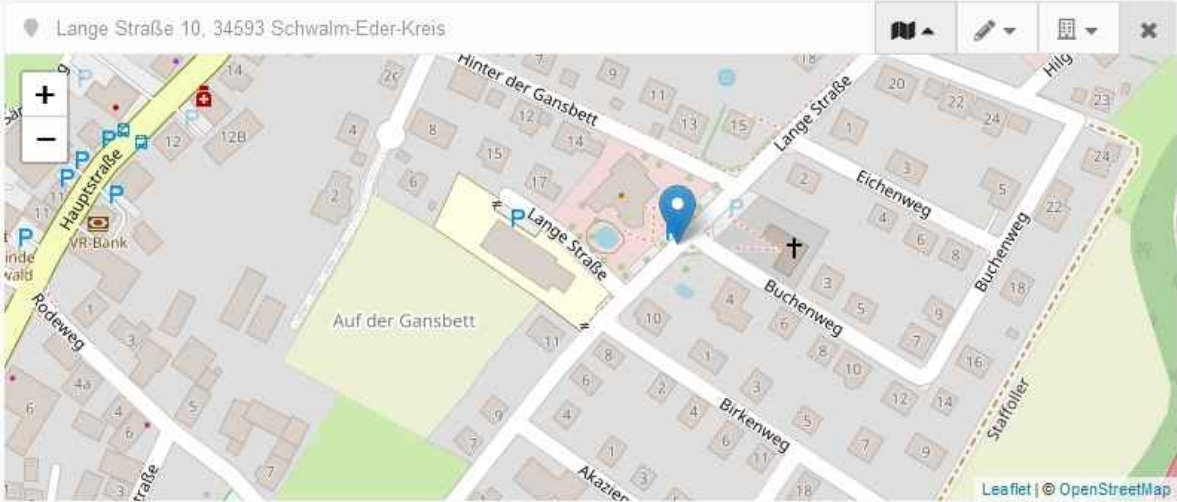

T2 – Start- und Treffpunkte – Kartenausschnitte

Neukirchen

Startpunkt Hilfe

Straße, Ort (erforderlich) **Abfahrt: 10:00 Uhr**

📍 Festplatz, Birkenallee, 34626 Neukirchen

Leaflet | © OpenStreetMap

Schwarzenborn

Treffpunkt Wallenstein, Landhotel Zinn

Ort (erforderlich)

Ohne Zeitangabe

Beginn (erforderlich) Hilfe Ende Hilfe
15 Juni, 2024 11:15

Treffpunkt Remsfeld, Bürgerhaus

Ort (erforderlich)

Ohne Zeitangabe

Beginn (erforderlich) Hilfe Ende Hilfe
15 Juni, 2024 11:45

Treffpunkt Niederbeisheim, Am Spielplatz

Ort (erforderlich)

Ohne Zeitangabe

Beginn (erforderlich) Hilfe Ende Hilfe

Treffpunkt Beiseförth, Angelverein

Ort (erforderlich)

Ohne Zeitangabe

Beginn (erforderlich) Hilfe Ende Hilfe

Typ (erforderlich)

Treffpunkt

Name (erforderlich)

Malsfeld, Sportplatz, Schützenhaus

Karte anzeigen/schließen

Ort (erforderlich)

K 135, 34323 Schwalm-Eder-Kreis

Ohne Zeitangabe