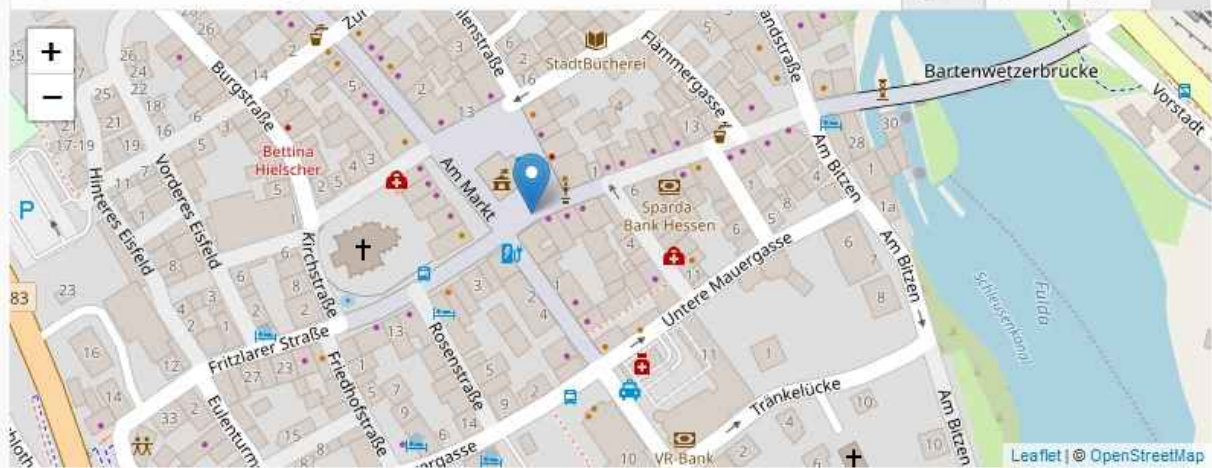

☐ Ohne Zeitangabe

Beginn (erforderlich)

Hilfe

Ende

Hilfe

15 Juni, 2024 13:50