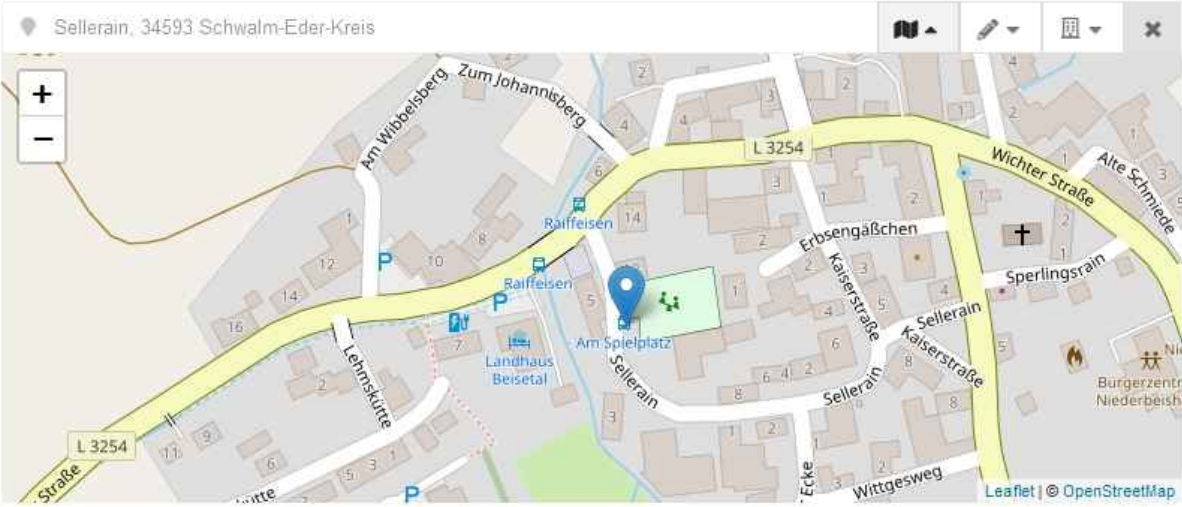

Treffpunkt Schwarzenborn, Marktplatz/Kirche

Ort (erforderlich)

📍 Marktplatz, 34639 Schwalm-Eder-Kreis

Leaflet | © OpenStreetMap

Ohne Zeitangabe

Beginn (erforderlich) Hilfe **Ende** Hilfe

📅 15 Juni, 2024 10:45

Treffpunkt Wallenstein, Landhotel Zinn

Ort (erforderlich)

Ohne Zeitangabe

Beginn (erforderlich) Hilfe Ende Hilfe
15 Juni, 2024 11:15

Treffpunkt Remsfeld, Bürgerhaus

Ort (erforderlich)

Ohne Zeitangabe

Beginn (erforderlich) Hilfe Ende Hilfe
15 Juni, 2024 11:45

Treffpunkt Niederbeisheim, Am Spielplatz

Ort (erforderlich)

Ohne Zeitangabe

Beginn (erforderlich) Hilfe Ende Hilfe

Treffpunkt Beiseförth, Angelverein

Ort (erforderlich)

Ohne Zeitangabe

Beginn (erforderlich) Hilfe Ende Hilfe

Typ (erforderlich)

Treffpunkt

Name (erforderlich)

Malsfeld, Sportplatz, Schützenhaus

Karte anzeigen/schließen

Ort (erforderlich)

K 135, 34323 Schwalm-Eder-Kreis

Ohne Zeitangabe