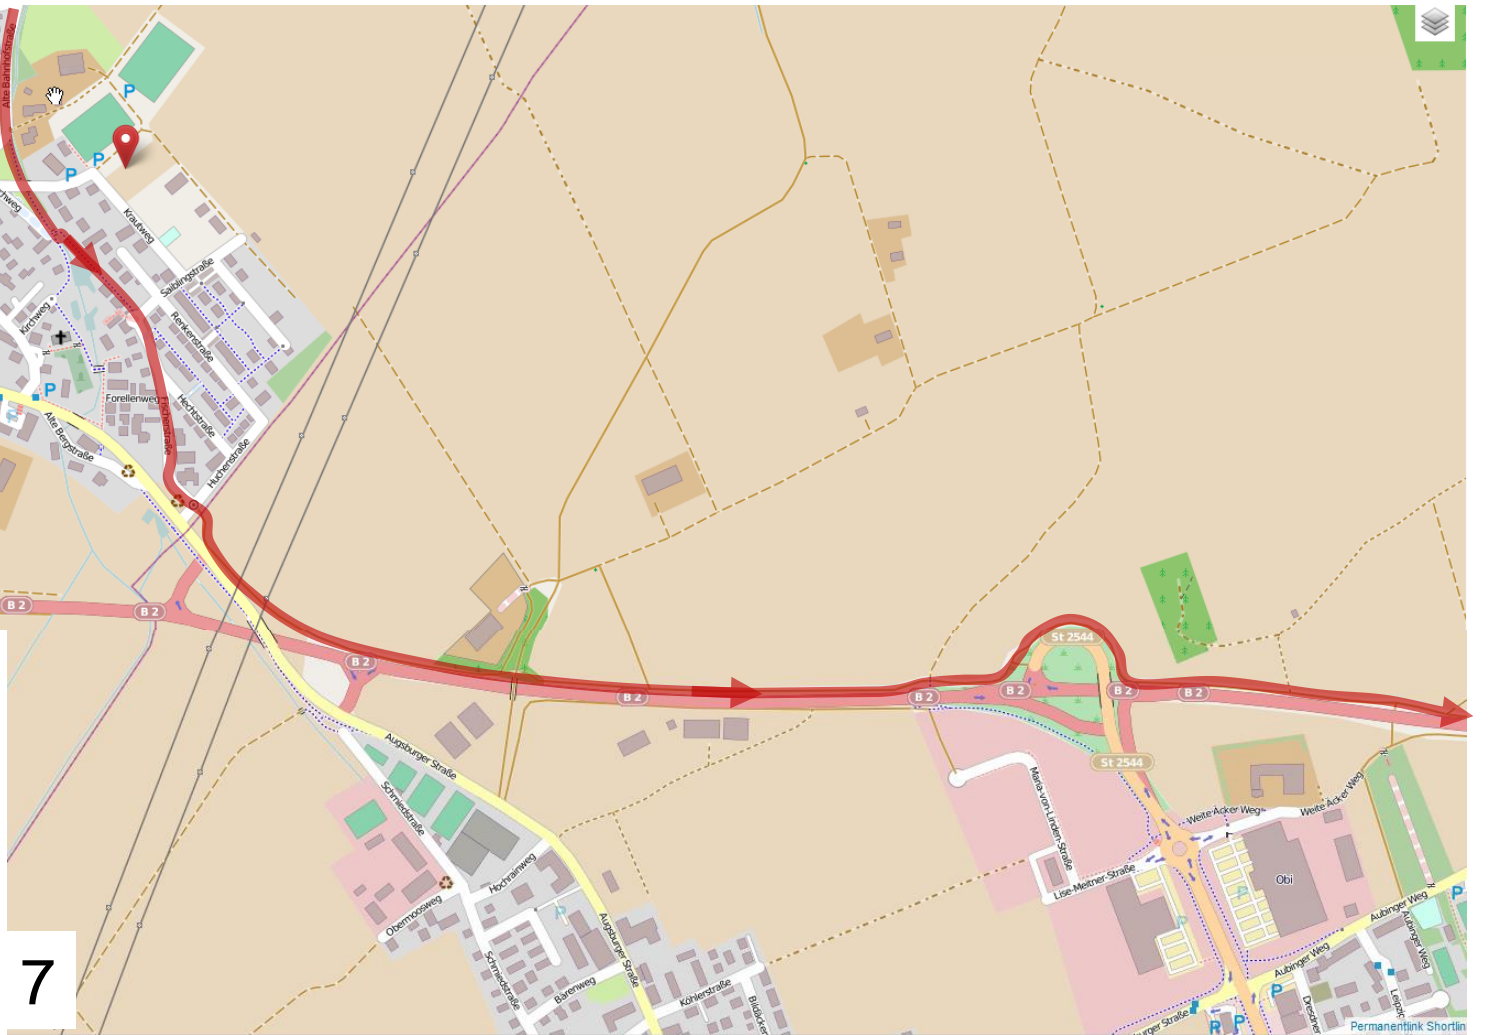

Grüne Route 7: Olching (S) – München Solln (29 km)

Grüne Route 7: Olching (S) – München Solln (29 km)

Grüne Route 7: Olching (S) – München Solln (29 km)

8

9

10

11

Grüne Route 6 Westpark – Theresienwiese

Grüne Route 7: Olching (S) – München Solln (29 km)