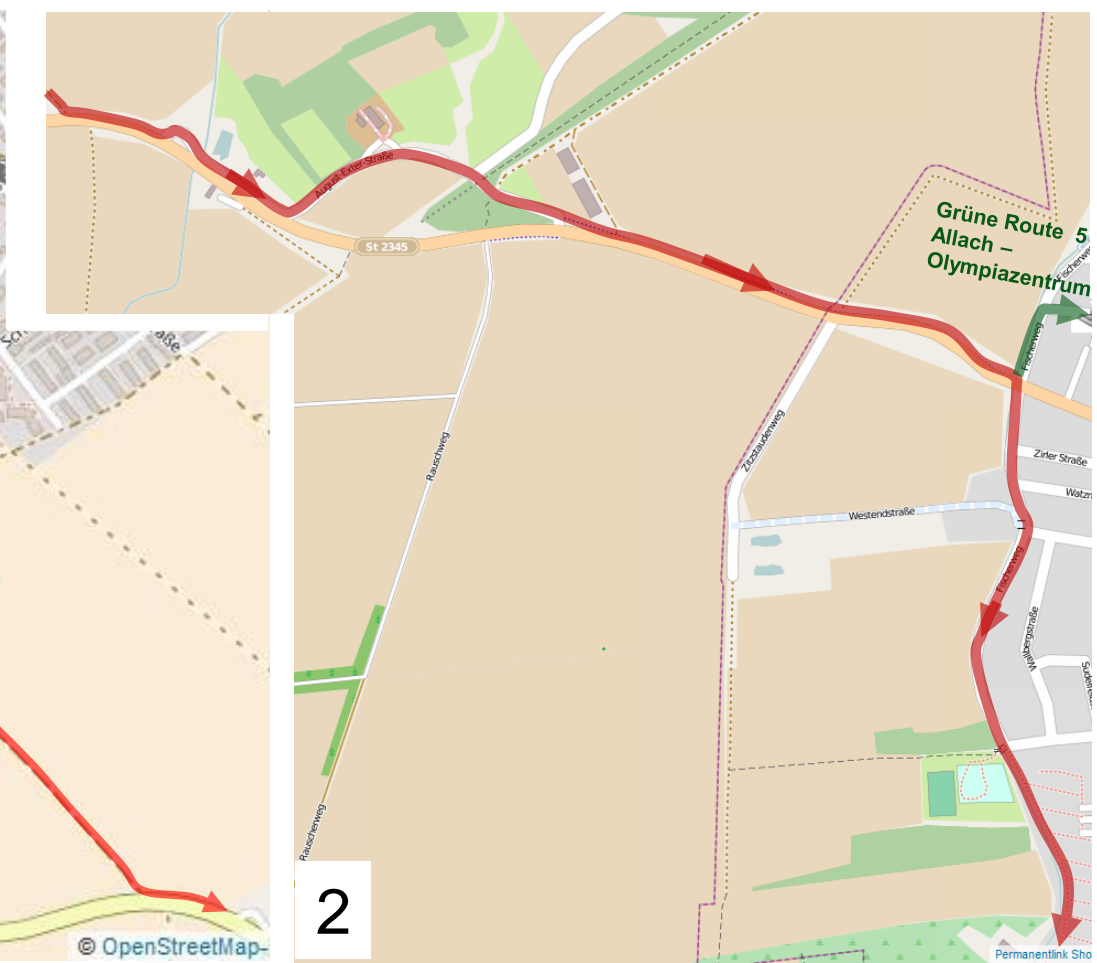

Grüne Route 7: Olching (S) – München Solln (29 km)

Grüne Route 7: Olching (S) – München Solln (29 km)

Grüne Route 7: Olching (S) – München Solln (29 km)

8

9

10

11

Grüne Route 6 Westpark – Theresienwiese

Grüne Route 7: Olching (S) – München Solln (29 km)