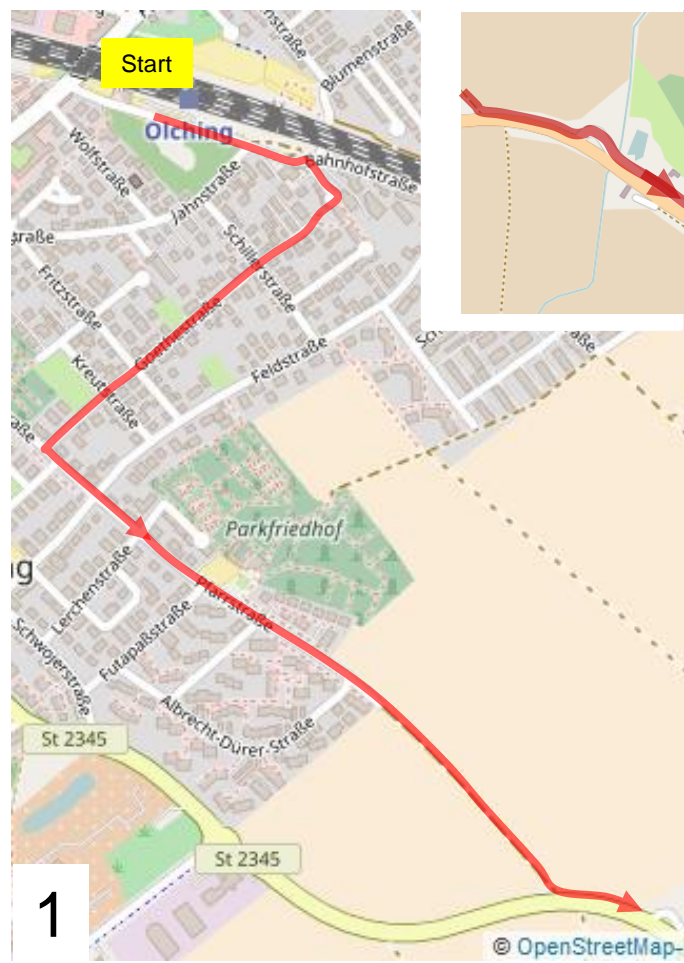

Grüne Route 7: Olching (S) – München Solln (29 km)

Grüne Route 7: Olching (S) – München Solln (29 km)

Grüne Route 7: Olching (S) – München Solln (29 km)

8

9

10

11

Grüne Route 6 Westpark – Theresienwiese

Grüne Route 7: Olching (S) – München Solln (29 km)