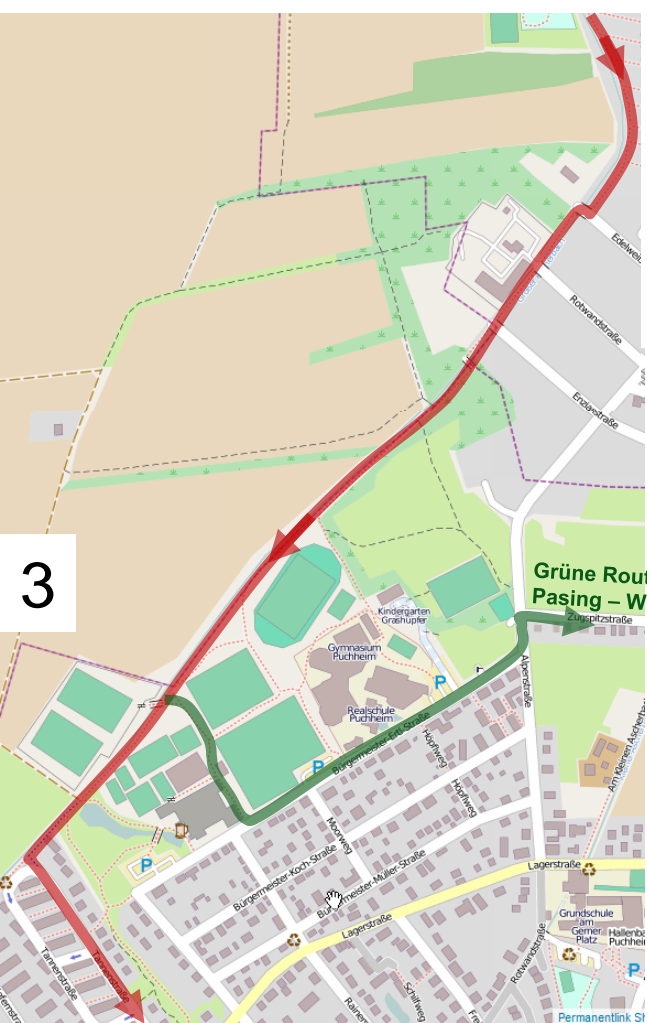

Grüne Route 7: Olching (S) – München Solln (29 km)

Grüne Route 7: Olching (S) – München Solln (29 km)

Grüne Route 7: Olching (S) – München Solln (29 km)

8

9

10

11

Grüne Route 6 Westpark – Theresienwiese

Grüne Route 7: Olching (S) – München Solln (29 km)