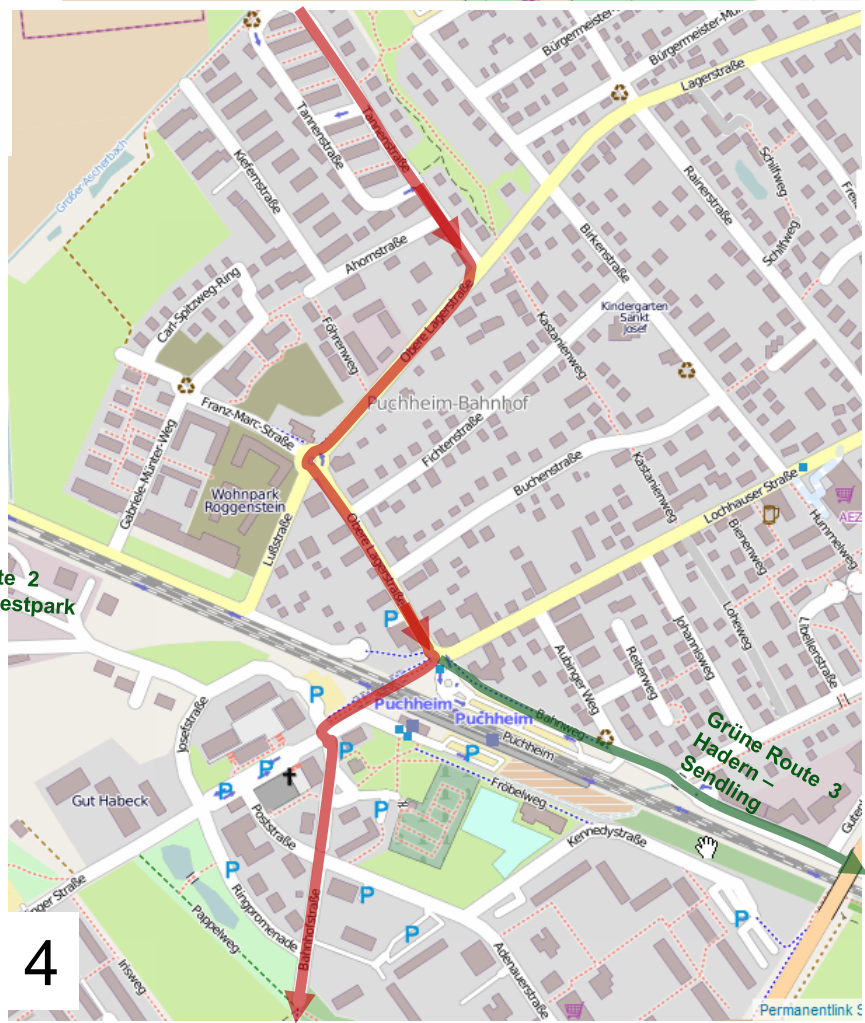

Grüne Route 7: Olching (S) – München Solln (29 km)

Grüne Route 7: Olching (S) – München Solln (29 km)

Grüne Route 7: Olching (S) – München Solln (29 km)

8

9

10

11

Grüne Route 6 Westpark – Theresienwiese

Grüne Route 7: Olching (S) – München Solln (29 km)