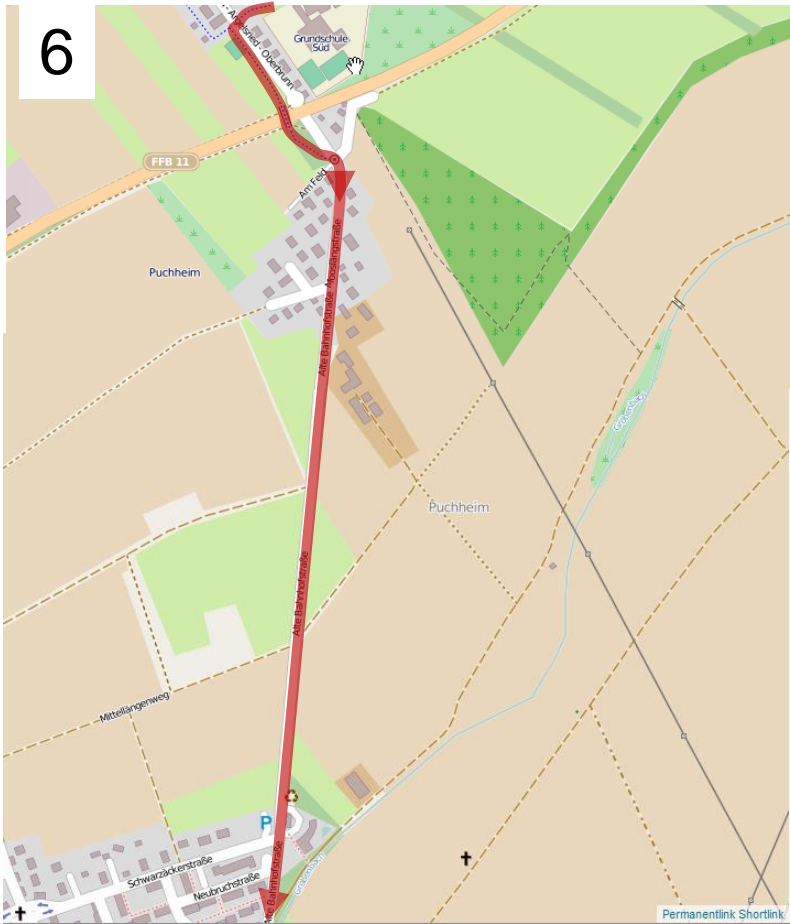

Grüne Route 7: Olching (S) – München Solln (29 km)

Grüne Route 7: Olching (S) – München Solln (29 km)

Grüne Route 7: Olching (S) – München Solln (29 km)

8

9

10

11

Grüne Route 6 Westpark – Theresienwiese

Grüne Route 7: Olching (S) – München Solln (29 km)