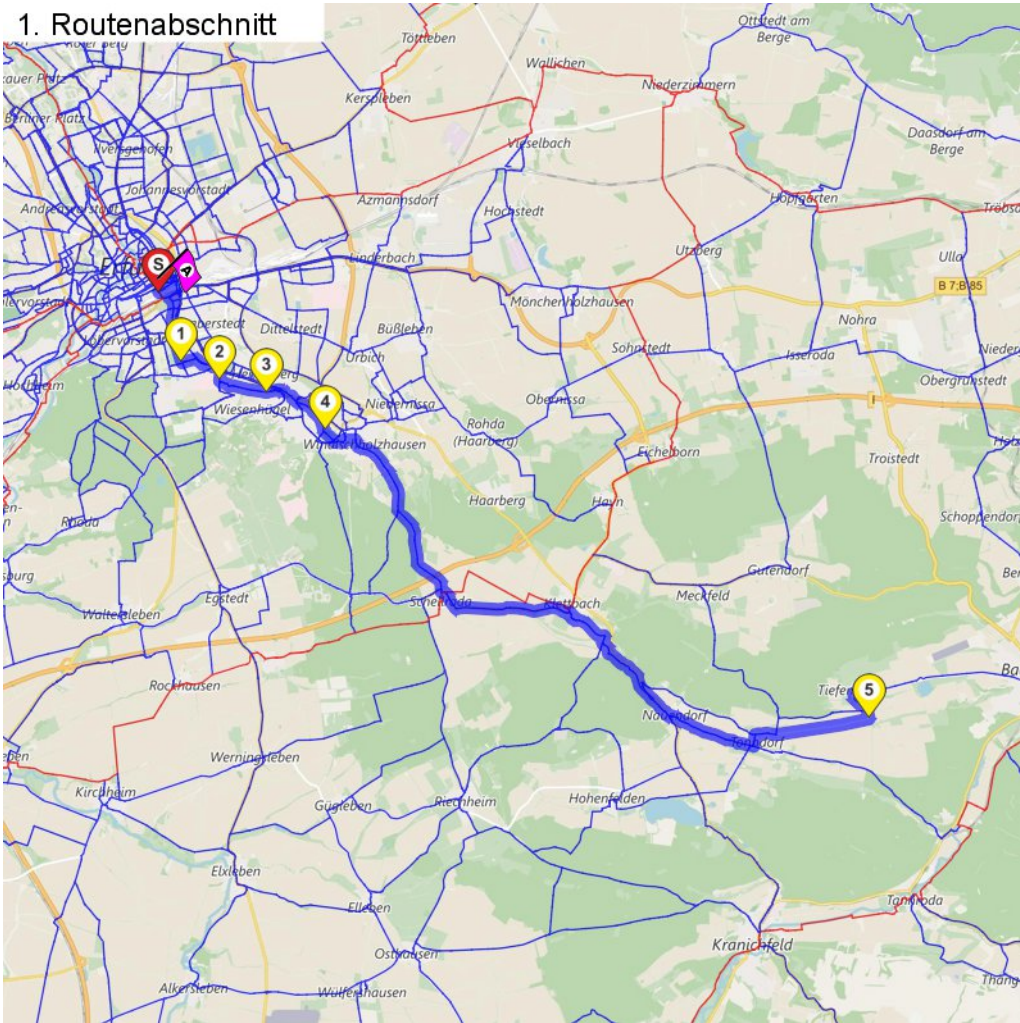

1. Routenabschnitt

Fahrtanweisungen

km	Wegbeschreibung ggf. Wegweiser	Routen	Gemeinde	Hinweise
0.00	📍 Bahnhofstraße 22, 99084 Erfurt (Altstadt) entlang Bahnhofstraße 16m Richtung Nord-Westen folgen		Erfurt	
0.02	📍 Willy-Brandt-Platz 105m folgen		Erfurt	
0.12	📍 49m folgen		Erfurt	
0.17	📍 Willy-Brandt-Platz 25m folgen		Erfurt	
0.20	📍 Kurt-Schumacher-Straße 186m folgen		Erfurt	
0.38	📍 entlang Schmidtstedter Ufer 21m folgen		Erfurt	
0.41	📍 60m folgen		Erfurt	
0.47	📍 entlang Stauffenbergallee 183m folgen		Erfurt	
0.65	📍 entlang Stauffenbergallee 27m folgen		Erfurt	
0.68	📍 entlang Schillerstraße - K 16 204m folgen		Erfurt	
0.88	📍 32m folgen		Erfurt	
0.91	📍 Windthorststraße 756m folgen		Erfurt	
1.67	📍 entlang Friedrich-Ebert-Straße 608m folgen		Erfurt	
2.28	📍 643466,5647339 (UTM32) 📍 277m folgen		Erfurt	
2.55	📍 entlang Melchendorfer Straße 29m folgen		Erfurt	
2.58	📍 Melchendorfer Straße 115m folgen		Erfurt	
2.70	📍 entlang Melchendorfer Straße 42m folgen		Erfurt	
2.74	📍 Melchendorfer Straße 109m folgen		Erfurt	
2.85	📍 63m folgen		Erfurt	
2.91	📍 entlang Kranichfelder Straße - K 54 31m folgen		Erfurt	
2.95	📍 entlang Kranichfelder Straße - K 54 184m folgen		Erfurt	
3.13	📍 Samuel-Beck-Weg 196m folgen		Erfurt	
3.33	📍 Samuel-Beck-Weg 19, 99097 Erfurt (Melchendorf) 📍 Samuel-Beck-Weg 11m folgen		Erfurt	
3.34	📍 Gneisenaustraße 164m folgen		Erfurt	
3.50	📍 117m folgen		Erfurt	
3.62	📍 Friedemannweg 320m folgen		Erfurt	
3.94	📍 Paulinzeller Weg 385m folgen		Erfurt	