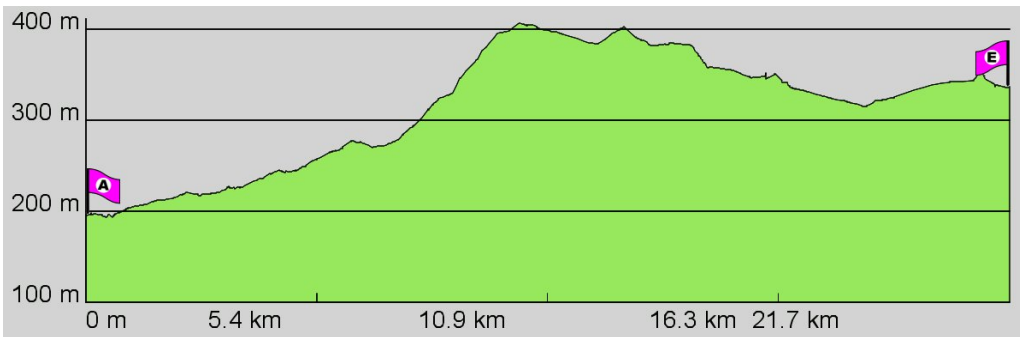

1. Routenabschnitt

Fahrtanweisungen

km	Wegbeschreibung ggf. Wegweiser	Routen	Gemeinde	Hinweise
0.00	📍 Bahnhofstraße 22, 99084 Erfurt (Altstadt) entlang Bahnhofstraße 16m Richtung Nord-Westen folgen		Erfurt	
0.02	📍 Willy-Brandt-Platz 105m folgen		Erfurt	
0.12	📍 49m folgen		Erfurt	
0.17	📍 Willy-Brandt-Platz 25m folgen		Erfurt	
0.20	📍 Kurt-Schumacher-Straße 186m folgen		Erfurt	
0.38	📍 entlang Schmidtstedter Ufer 21m folgen		Erfurt	
0.41	📍 60m folgen		Erfurt	
0.47	📍 entlang Stauffenbergallee 183m folgen		Erfurt	
0.65	📍 entlang Stauffenbergallee 27m folgen		Erfurt	
0.68	📍 entlang Schillerstraße - K 16 204m folgen		Erfurt	
0.88	📍 32m folgen		Erfurt	
0.91	📍 Windthorststraße 756m folgen		Erfurt	
1.67	📍 entlang Friedrich-Ebert-Straße 608m folgen		Erfurt	
2.28	📍 643466,5647339 (UTM32) 📍 277m folgen		Erfurt	
2.55	📍 entlang Melchendorfer Straße 29m folgen		Erfurt	
2.58	📍 Melchendorfer Straße 115m folgen		Erfurt	
2.70	📍 entlang Melchendorfer Straße 42m folgen		Erfurt	
2.74	📍 Melchendorfer Straße 109m folgen		Erfurt	
2.85	📍 63m folgen		Erfurt	
2.91	📍 entlang Kranichfelder Straße - K 54 31m folgen		Erfurt	
2.95	📍 entlang Kranichfelder Straße - K 54 184m folgen		Erfurt	
3.13	📍 Samuel-Beck-Weg 196m folgen		Erfurt	
3.33	📍 Samuel-Beck-Weg 19, 99097 Erfurt (Melchendorf) 📍 Samuel-Beck-Weg 11m folgen		Erfurt	
3.34	📍 Gneisenaustraße 164m folgen		Erfurt	
3.50	📍 117m folgen		Erfurt	
3.62	📍 Friedemannweg 320m folgen		Erfurt	
3.94	📍 Paulinzeller Weg 385m folgen		Erfurt