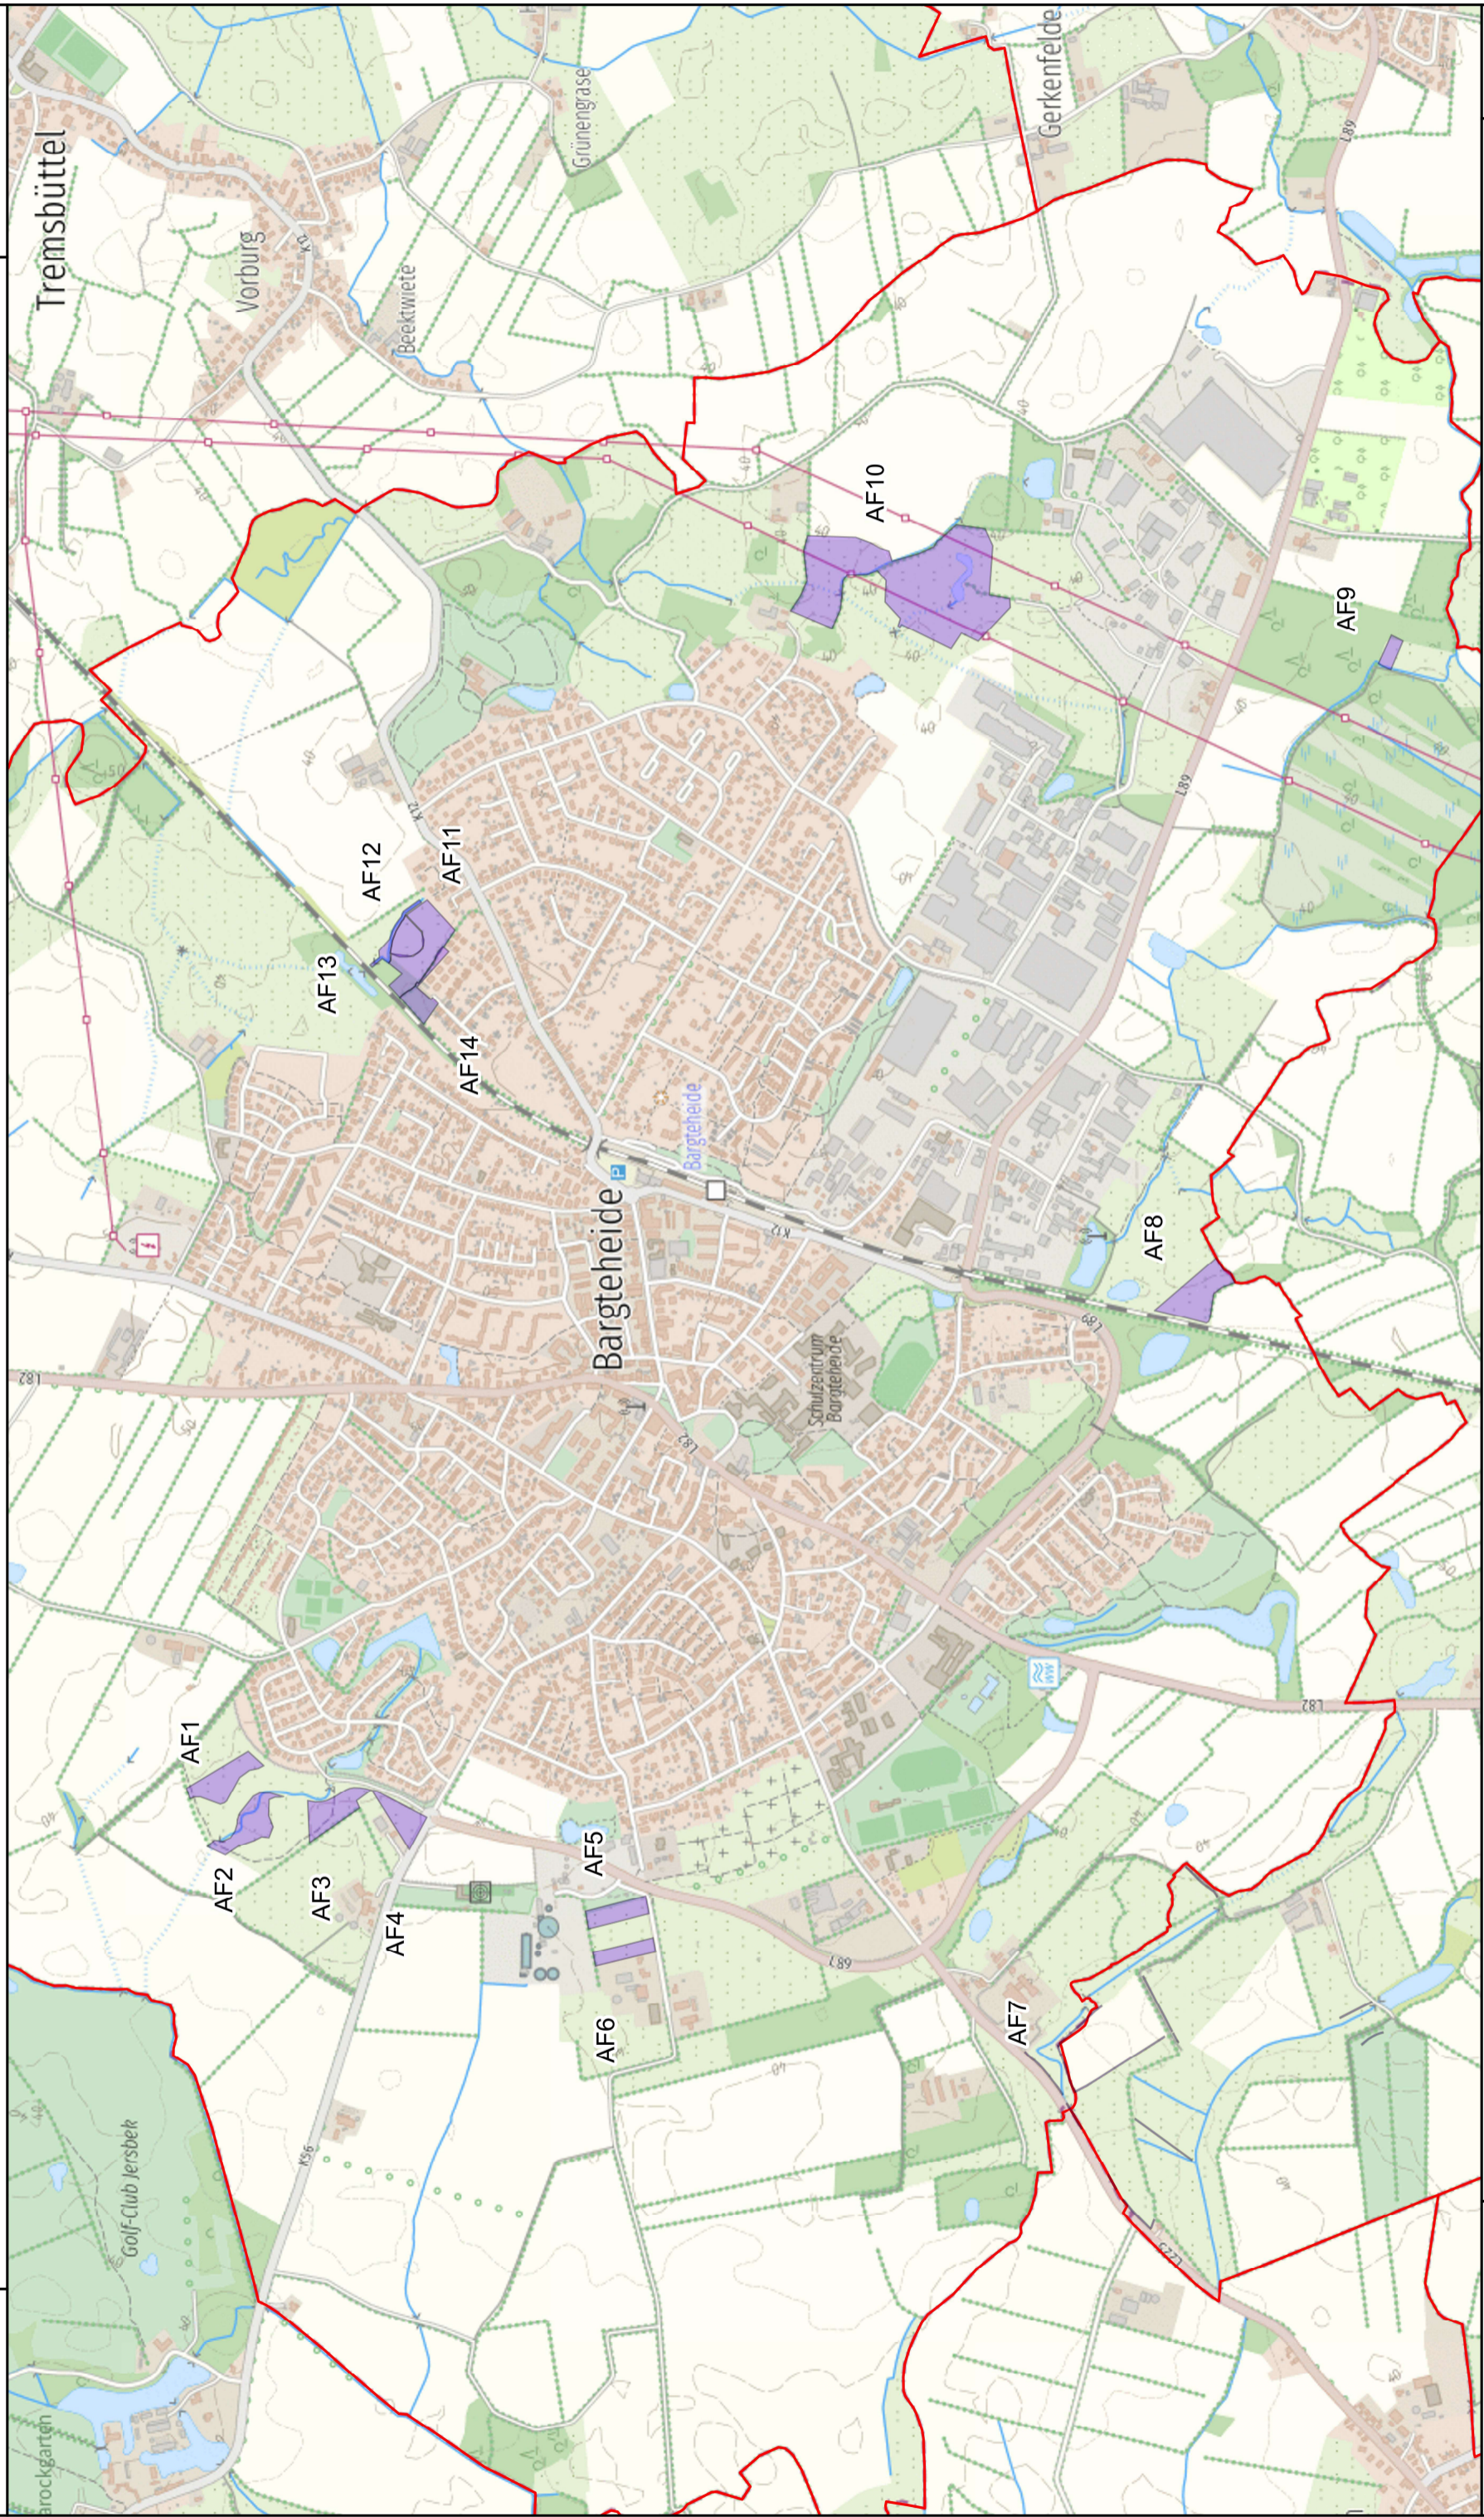

Stadt Bargteheide  
Ausgleichsflächen der Stadt Bargteheide  
Übersicht

Datum: 15.04.2021

Maßstab 1 : 15.000