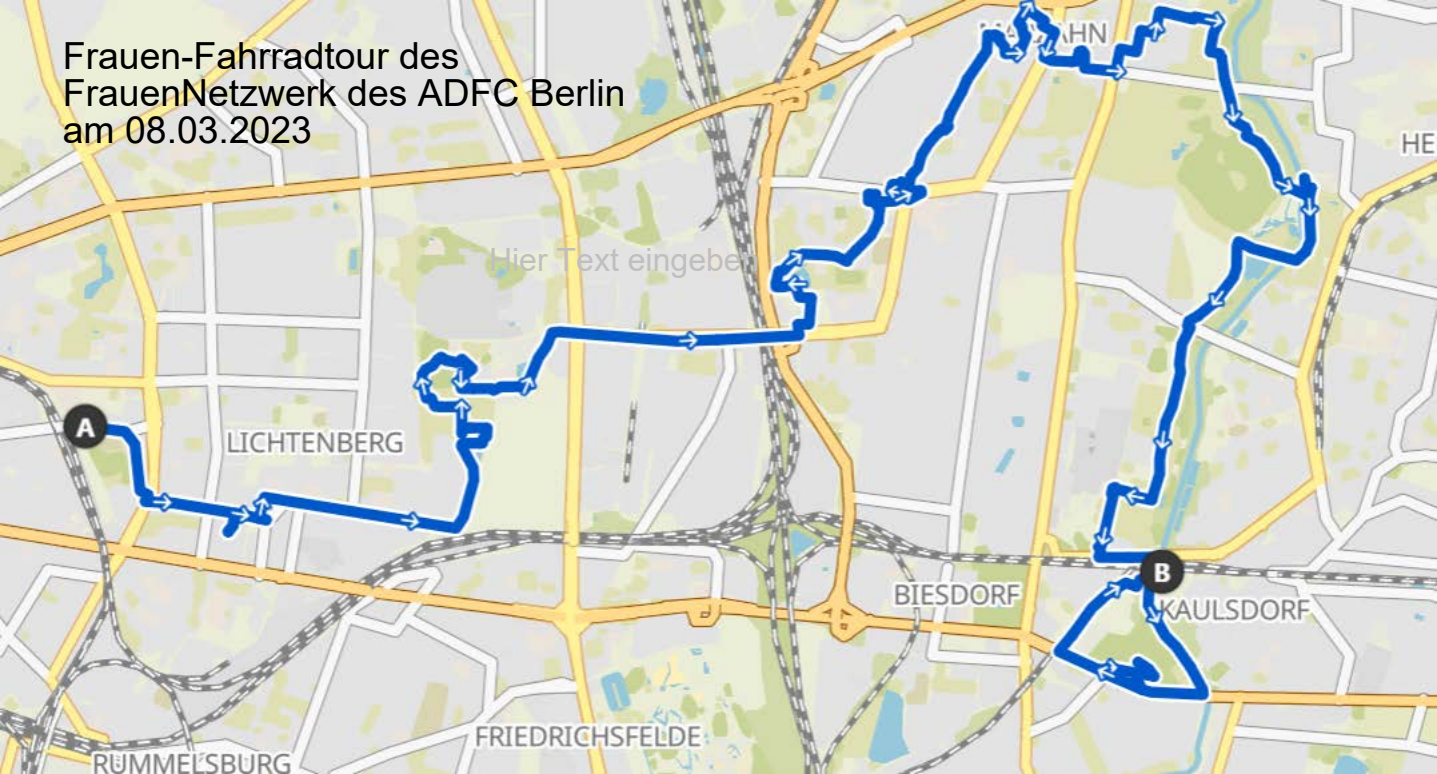

Frauen-Fahrradtour des  
FrauenNetzwerk des ADFC Berlin  
am 08.03.2023

Hier Text eingebe...

A

LICHTENBERG

BIESDORF

B

KAULSDORF

RÜMMELSBURG

FRIEDRICHSFELDE

HN

HE

87