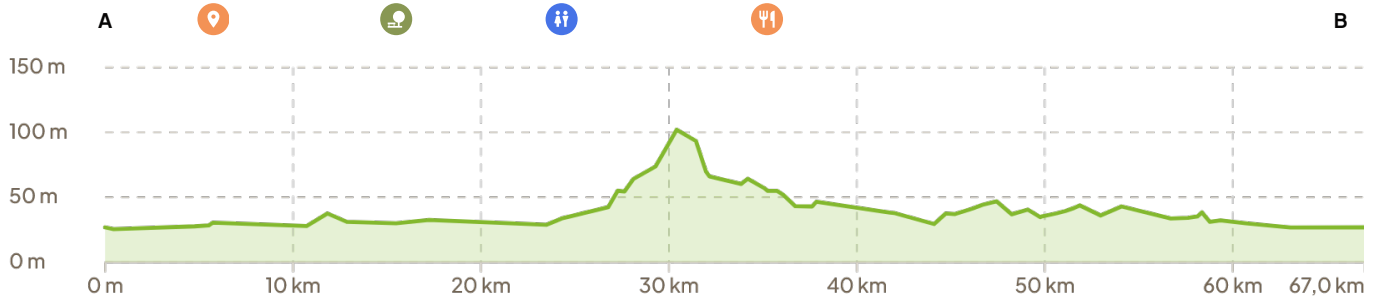

# KW18-26\_Radmosphaere\_Essen-Altendorf\_67KM

🕒 04:32 ⚡ ↔ 66,9 km 🌀 14,7 km/h ⚡ ↗ 210 m ↘ 210 m

▲ **Höchster Punkt** (100 m) ▼ **Tiefster Punkt** (30 m)