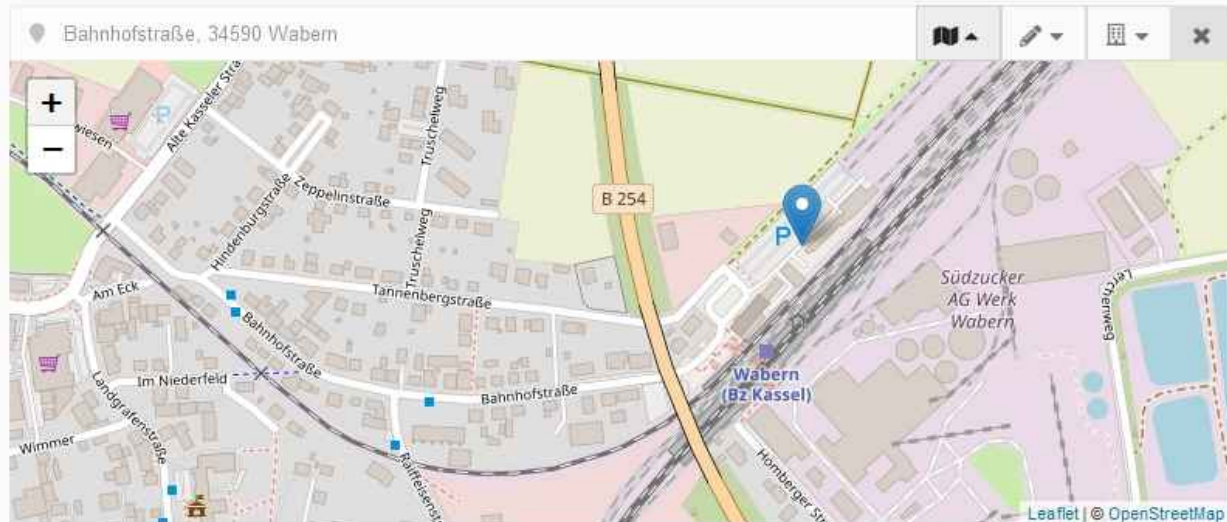

## Ungedanken

Treffpunkt ▼ Ungedanken

Ort (erforderlich)

Am Eder-Radweg, Im Unterfeld, 34560 Schwalm-Eder-Kreis

The map shows the town of Ungedanken with a blue location pin at Am Eder-Radweg, Im Unterfeld, 34560 Schwalm-Eder-Kreis. The map includes the Eder river and various streets such as Bahnhofstraße, Hauptstraße, and Nordstraße. There is a green area labeled 'Sportplatz Ungedanken'. The map is credited to Leaflet | © OpenStreetMap.

Hilfe

Ende

Hilfe

15 Juni, 2024 11:30

Treffpunkt

Wabern, Parkplatz am Bahnhof

Ort (erforderlich)

Ohne Zeitangabe

Beginn (erforderlich)

Hilfe

Ende

Hilfe

15 Juni, 2024 12:15

Treffpunkt Felsberg, Steinweg, Ecke Untere Birkenallee

**Ort (erforderlich)**

Ohne Zeitangabe