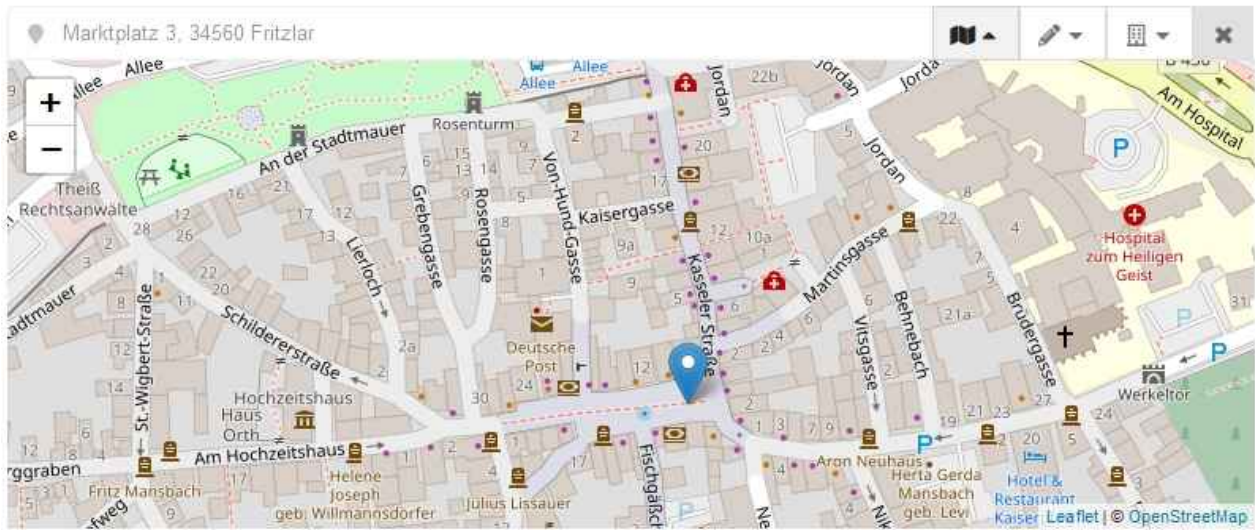

#### Startpunkt

Straße, Ort (erforderlich)

Karte anzeigen/schließen

## Ungedanken

Treffpunkt ▼ Ungedanken

Ort (erforderlich)

Am Eder-Radweg, Im Unterfeld, 34560 Schwalm-Eder-Kreis

The map shows the town of Ungedanken with a blue location pin at Am Eder-Radweg, Im Unterfeld, 34560 Schwalm-Eder-Kreis. The map includes the Eder river and various streets such as Bahnhofstraße, Hauptstraße, and Nordstraße. There is a green area labeled 'Sportplatz Ungedanken'. The map is credited to Leaflet | © OpenStreetMap.

Ohne Zeitangabe

Beginn (erforderlich) Hilfe Ende Hilfe

15 Juni, 2024 11:10

Treffpunkt

Fritzlar, Marktplatz

Ort (erforderlich)

Ohne Zeitangabe

Beginn (erforderlich)

Hilfe

Ende

Hilfe

15 Juni, 2024 11:30

Treffpunkt

Wabern, Parkplatz am Bahnhof

Ort (erforderlich)

Ohne Zeitangabe