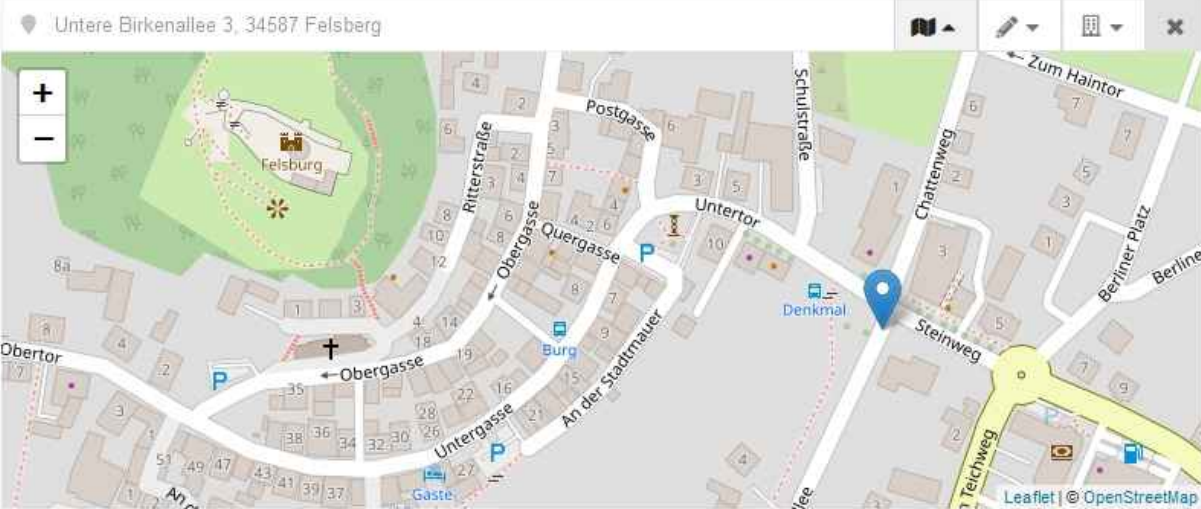

Beginn (erforderlich)

Hilfe

Ende

Hilfe

15 Juni, 2024 12:15

Treffpunkt Felsberg, Steinweg, Ecke Untere Birkenallee

**Ort (erforderlich)**

Ohne Zeitangabe

**Beginn (erforderlich)** Hilfe **Ende** Hilfe

**Typ (erforderlich)** Name (erforderlich)

Startpunkt Gensungen, gegenüber Bahnhofsunterführung

Ohne Zeitangabe

**Beginn (erforderlich)** Hilfe **Ende** Hilfe