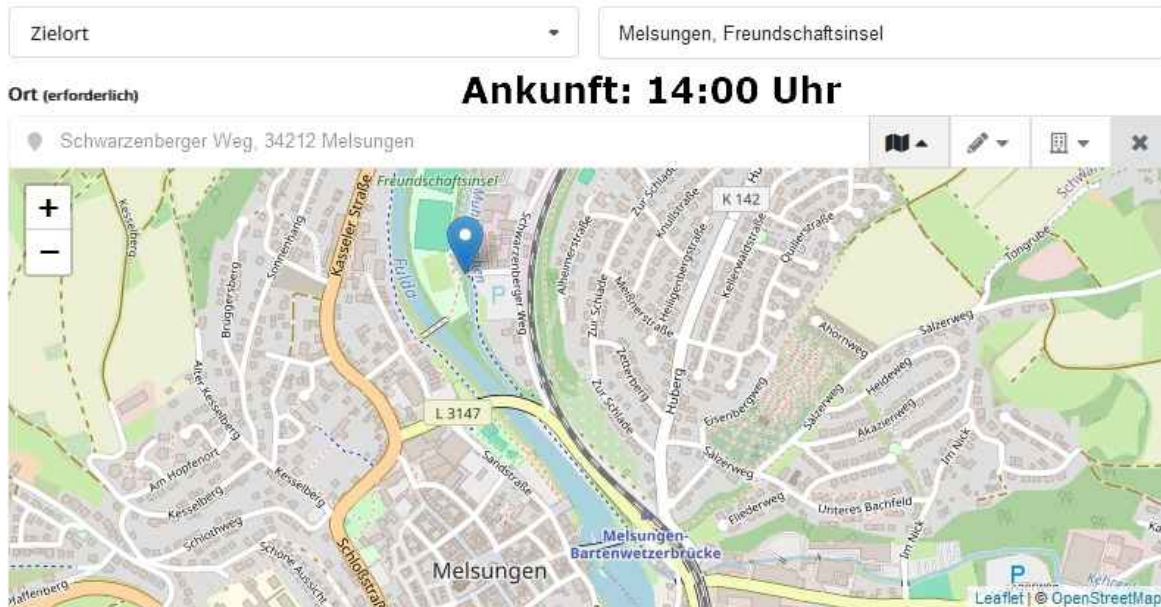

Zieleinlauf (alle Gruppen gemeinsam)