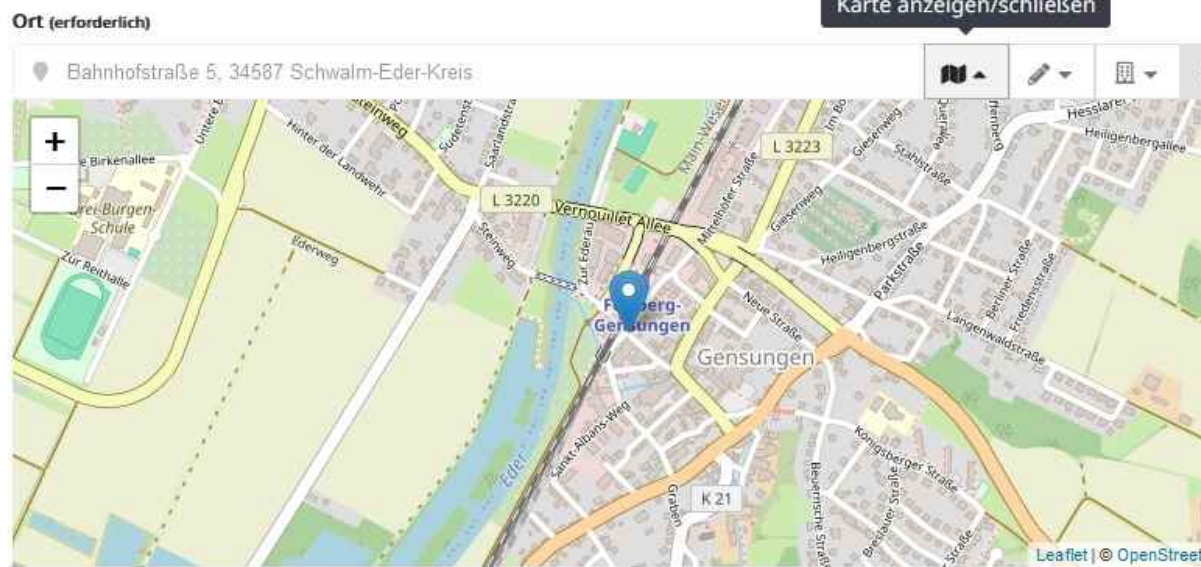

## Ungedanken

Treffpunkt ▼ Ungedanken

Ort (erforderlich)

Am Eder-Radweg, Im Unterfeld, 34560 Schwalm-Eder-Kreis

The map shows the town of Ungedanken with a blue location pin at Am Eder-Radweg, Im Unterfeld, 34560 Schwalm-Eder-Kreis. The map includes the Eder river and various streets such as Bahnhofstraße, Hauptstraße, and Nordstraße. There is a green area labeled 'Sportplatz Ungedanken'. The map is credited to Leaflet | © OpenStreetMap.

Beginn (erforderlich)

Hilfe

Ende

Hilfe

15 Juni, 2024 12:15

Treffpunkt Felsberg, Steinweg, Ecke Untere Birkenallee

**Ort (erforderlich)**

Ohne Zeitangabe

**Beginn (erforderlich)** Hilfe **Ende** Hilfe

**Typ (erforderlich)** Name (erforderlich)

Startpunkt Gensungen, gegenüber Bahnhofsunterführung

Ohne Zeitangabe

**Beginn (erforderlich)** Hilfe **Ende** Hilfe