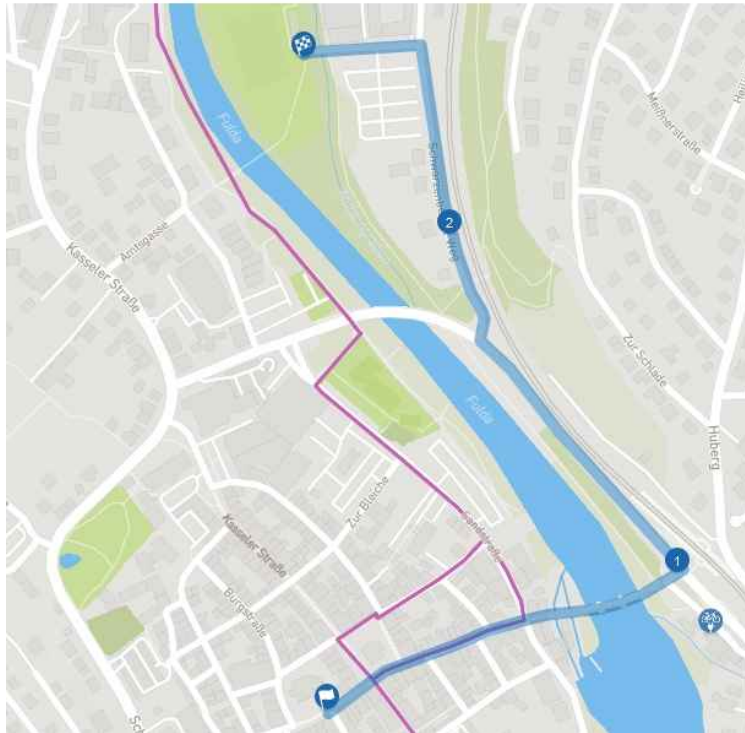

## Hessisch-Lichtenau

**Startpunkt** Hilfe

**Straße, Ort (erforderlich)** **Abfahrt: 11:45 Uhr**

Am Bürgerhaus, Säizerstraße 9, 37235 Hessisch Lichtenau

Map showing the starting point in Hessisch-Lichtenau. The starting point is marked with a blue pin at Am Bürgerhaus, Säizerstraße 9. The map displays the surrounding streets and landmarks, including the church and the park. The map is powered by OpenStreetMap.

# Adelshausen

Treffpunkt Adelshausen, Aueweg, Ecke Eichendorffstraße

Ort (erforderlich)  
Aueweg 4, 34212 Schwalm-Eder-Kreis

Ohne Zeitangabe

Beginn (erforderlich) 15 Juni, 2024 13:30

Hilfe Ende

# Melsungen, Marktplatz (Sammelpunkt aller Gruppen)

Treffpunkt Melsungen, Marktplatz (Rathaus, Südseite)

Ort (erforderlich)  
Am Markt, 34212 Melsungen

Ohne Zeitangabe

Beginn (erforderlich) 15 Juni, 2024 13:50

# Zieleinlauf Melsungen, Freundschaftsinsel (alle Gruppen gemeinsam)

Zielort

Ort (erforderlich)

**Ankunft: 14:00 Uhr**