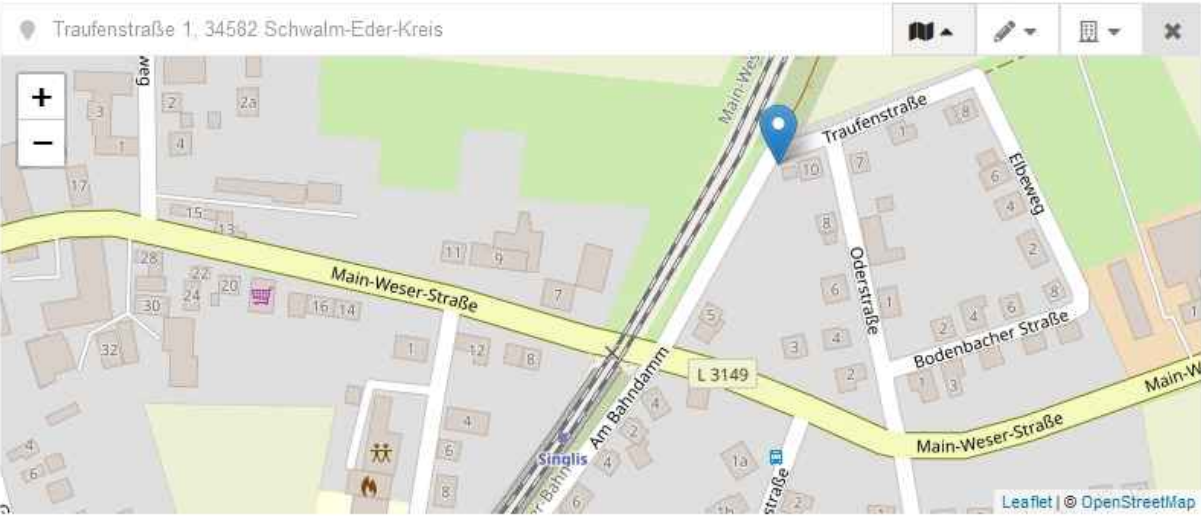

## Kerstenhausen

Treffpunkt

Kerstenhausen, backSTOP

Ort (erforderlich)

Frankfurter Straße 1a, 34582 Schwalm-Eder-Kreis

Ohne Zeitangabe

Beginn (erforderlich)

Hilfe Ende

Hilfe

Ende

Hilfe

15 Juni, 2024 11:10

Treffpunkt

Singlis, Am Bahnübergang

Ort (erforderlich)

Ohne Zeitangabe