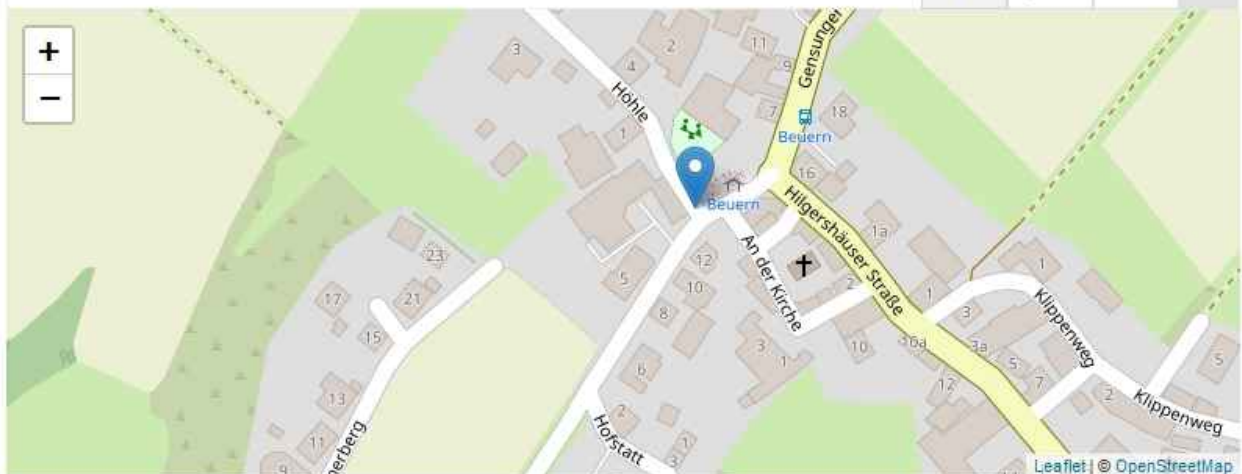

**Ort (erforderlich)**  
 Untere Birkenallee 3, 34587 Felsberg

Ohne Zeitangabe

**Beginn (erforderlich)** Hilfe Ende

15 Juni, 2024 12:50 Hilfe

Typ (erforderlich)

Startpunkt

Name (erforderlich)

Gensungen, gegenüber Bahnhofsunterführung

Karte anzeigen/schließen

Ort (erforderlich)

Bahnhofstraße 5, 34587 Schwalm-Eder-Kreis

Ohne Zeitangabe

Beginn (erforderlich)

Hilfe

Ende

Hilfe

15 Juni, 2024 13:00

Treffpunkt

Beuern, Parkplatz in Ortsmitte

Ort (erforderlich)

Höhle 1, 34587 Schwalm-Eder-Kreis

Ohne Zeitangabe

Beginn (erforderlich)

Hilfe