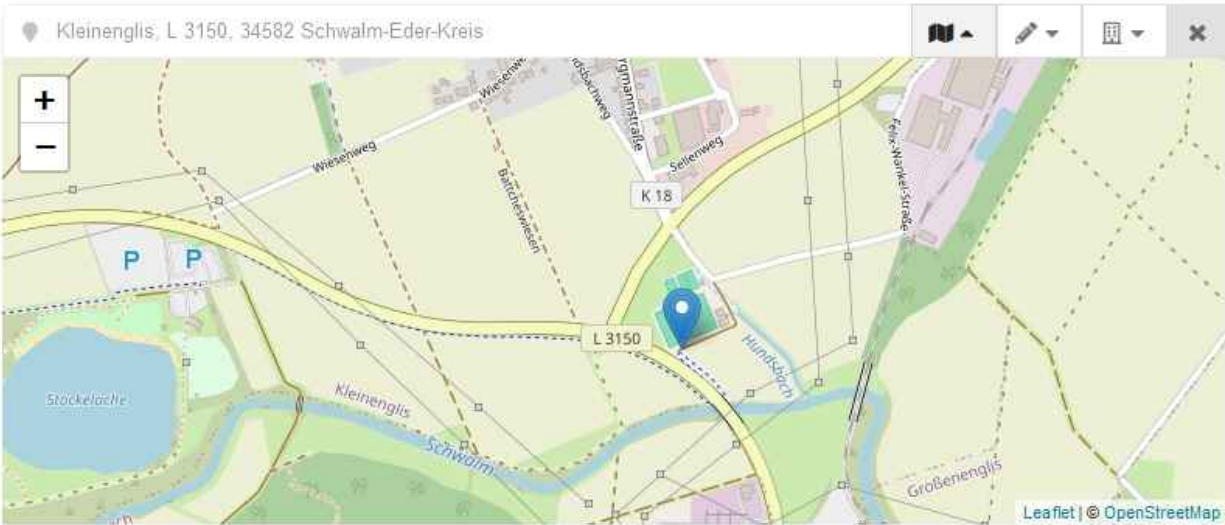

Treffpunkt

Kleinenglis, SV Schwarz-Weiß 1930

Ort (erforderlich)

☐ Ohne Zeitangabe

Beginn (erforderlich)

Hilfe

Ende

Hilfe

15 Juni, 2024 10:30

Treffpunkt

Borken, Rathaus

Ort (erforderlich)