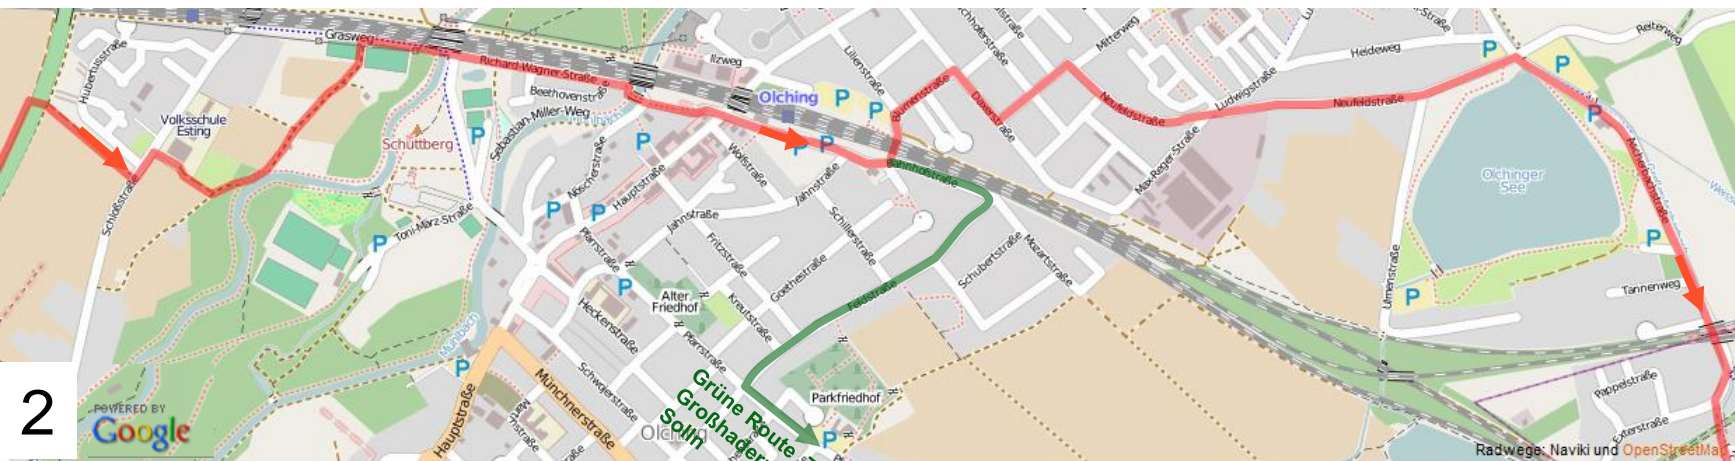

# Grüne Route 1: Mammendorf(S) - München HBF (39 km)

# Grüne Route 1: Mammendorf(S) - München HBF (39 km)

- Grüne Route 1
- Anschluss andere Grüne Routen
- Beschilderung Münchener Routen