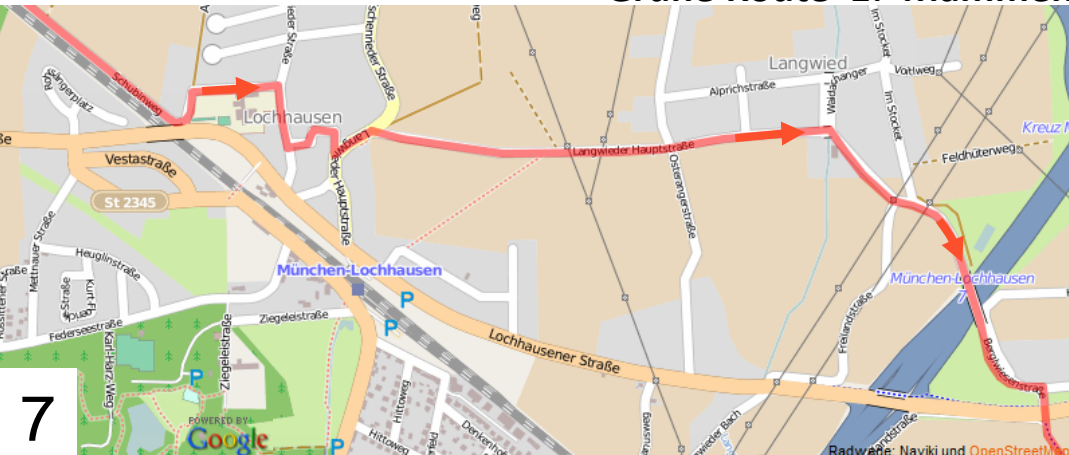

# Grüne Route 1: Mammendorf(S) - München HBF (39 km)

# Grüne Route 1: Mammendorf(S) - München HBF (39 km)

- Grüne Route 1
- Anschluss andere Grüne Routen
- Beschilderung Münchener Routen