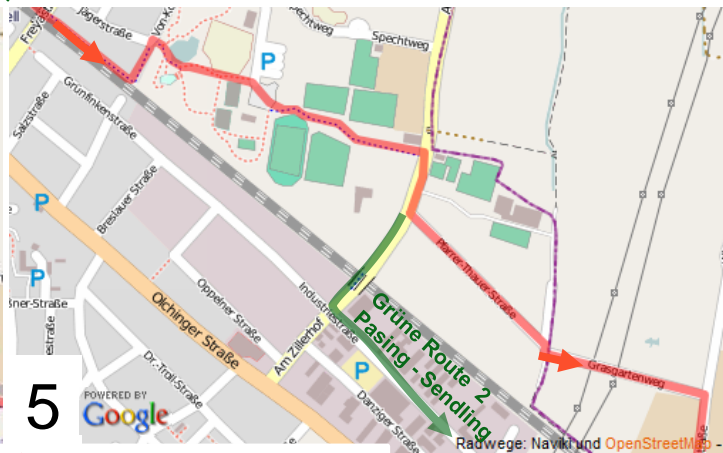

# Grüne Route 1: Mammendorf(S) - München HBF (39 km)

# Grüne Route 1: Mammendorf(S) - München HBF (39 km)

- Grüne Route 1
- Anschluss andere Grüne Routen
- Beschilderung Münchener Routen