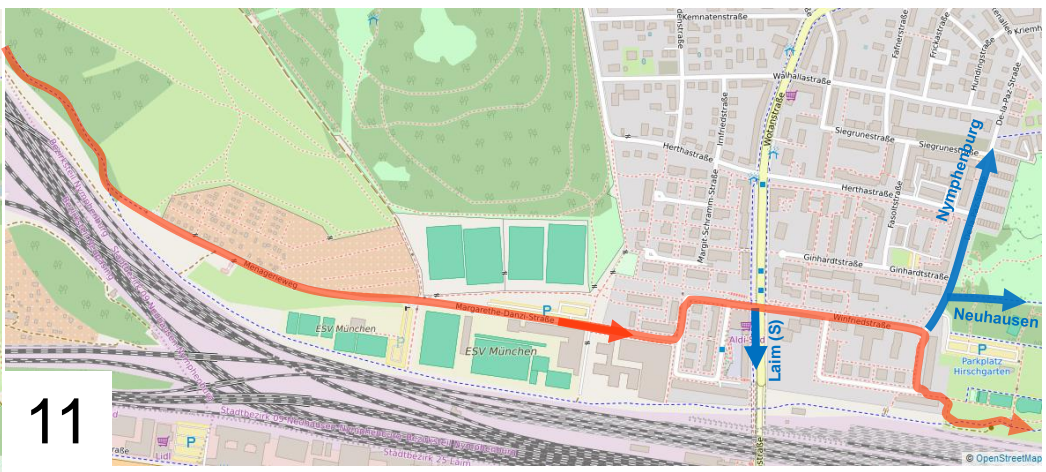

# Grüne Route 1: Mammendorf(S) - München HBF (39 km)

# Grüne Route 1: Mammendorf(S) - München HBF (39 km)

- Grüne Route 1
- Anschluss andere Grüne Routen
- Beschilderung Münchener Routen