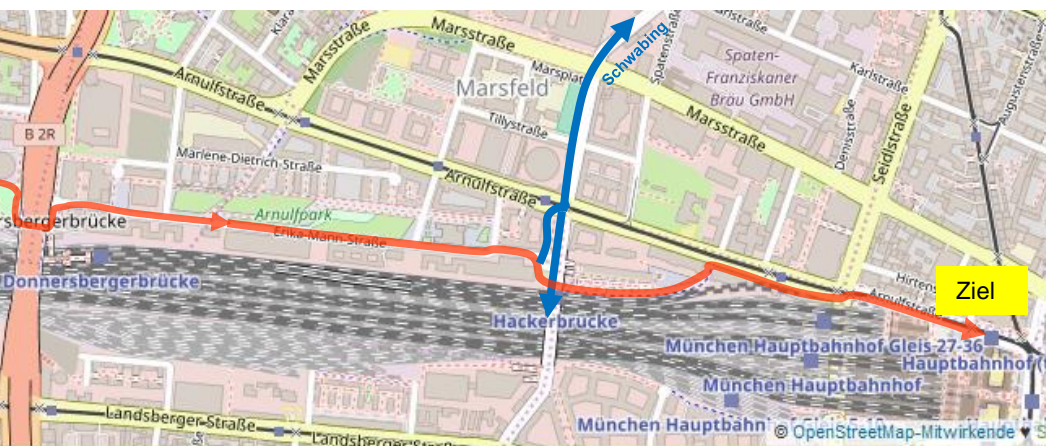

# Grüne Route 1: Mammendorf(S) - München HBF (39 km)

# Grüne Route 1: Mammendorf(S) - München HBF (39 km)

- Grüne Route 1
- Anschluss andere Grüne Routen
- Beschilderung Münchener Routen