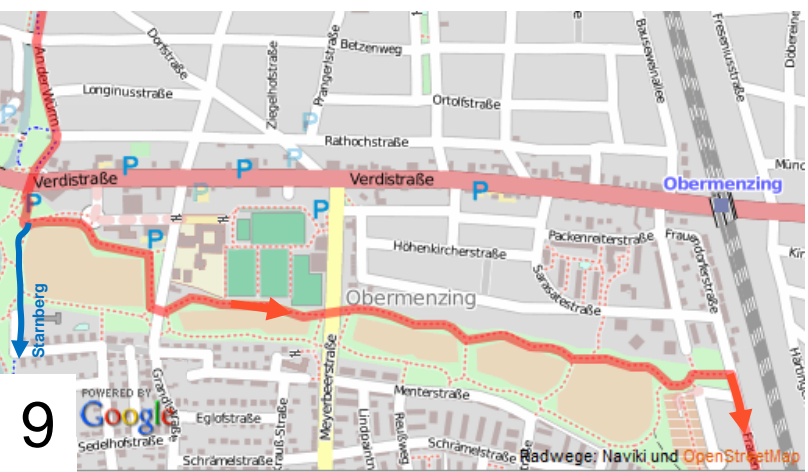

# Grüne Route 1: Mammendorf(S) - München HBF (39 km)

# Grüne Route 1: Mammendorf(S) - München HBF (39 km)

- Grüne Route 1
- Anschluss andere Grüne Routen
- Beschilderung Münchener Routen