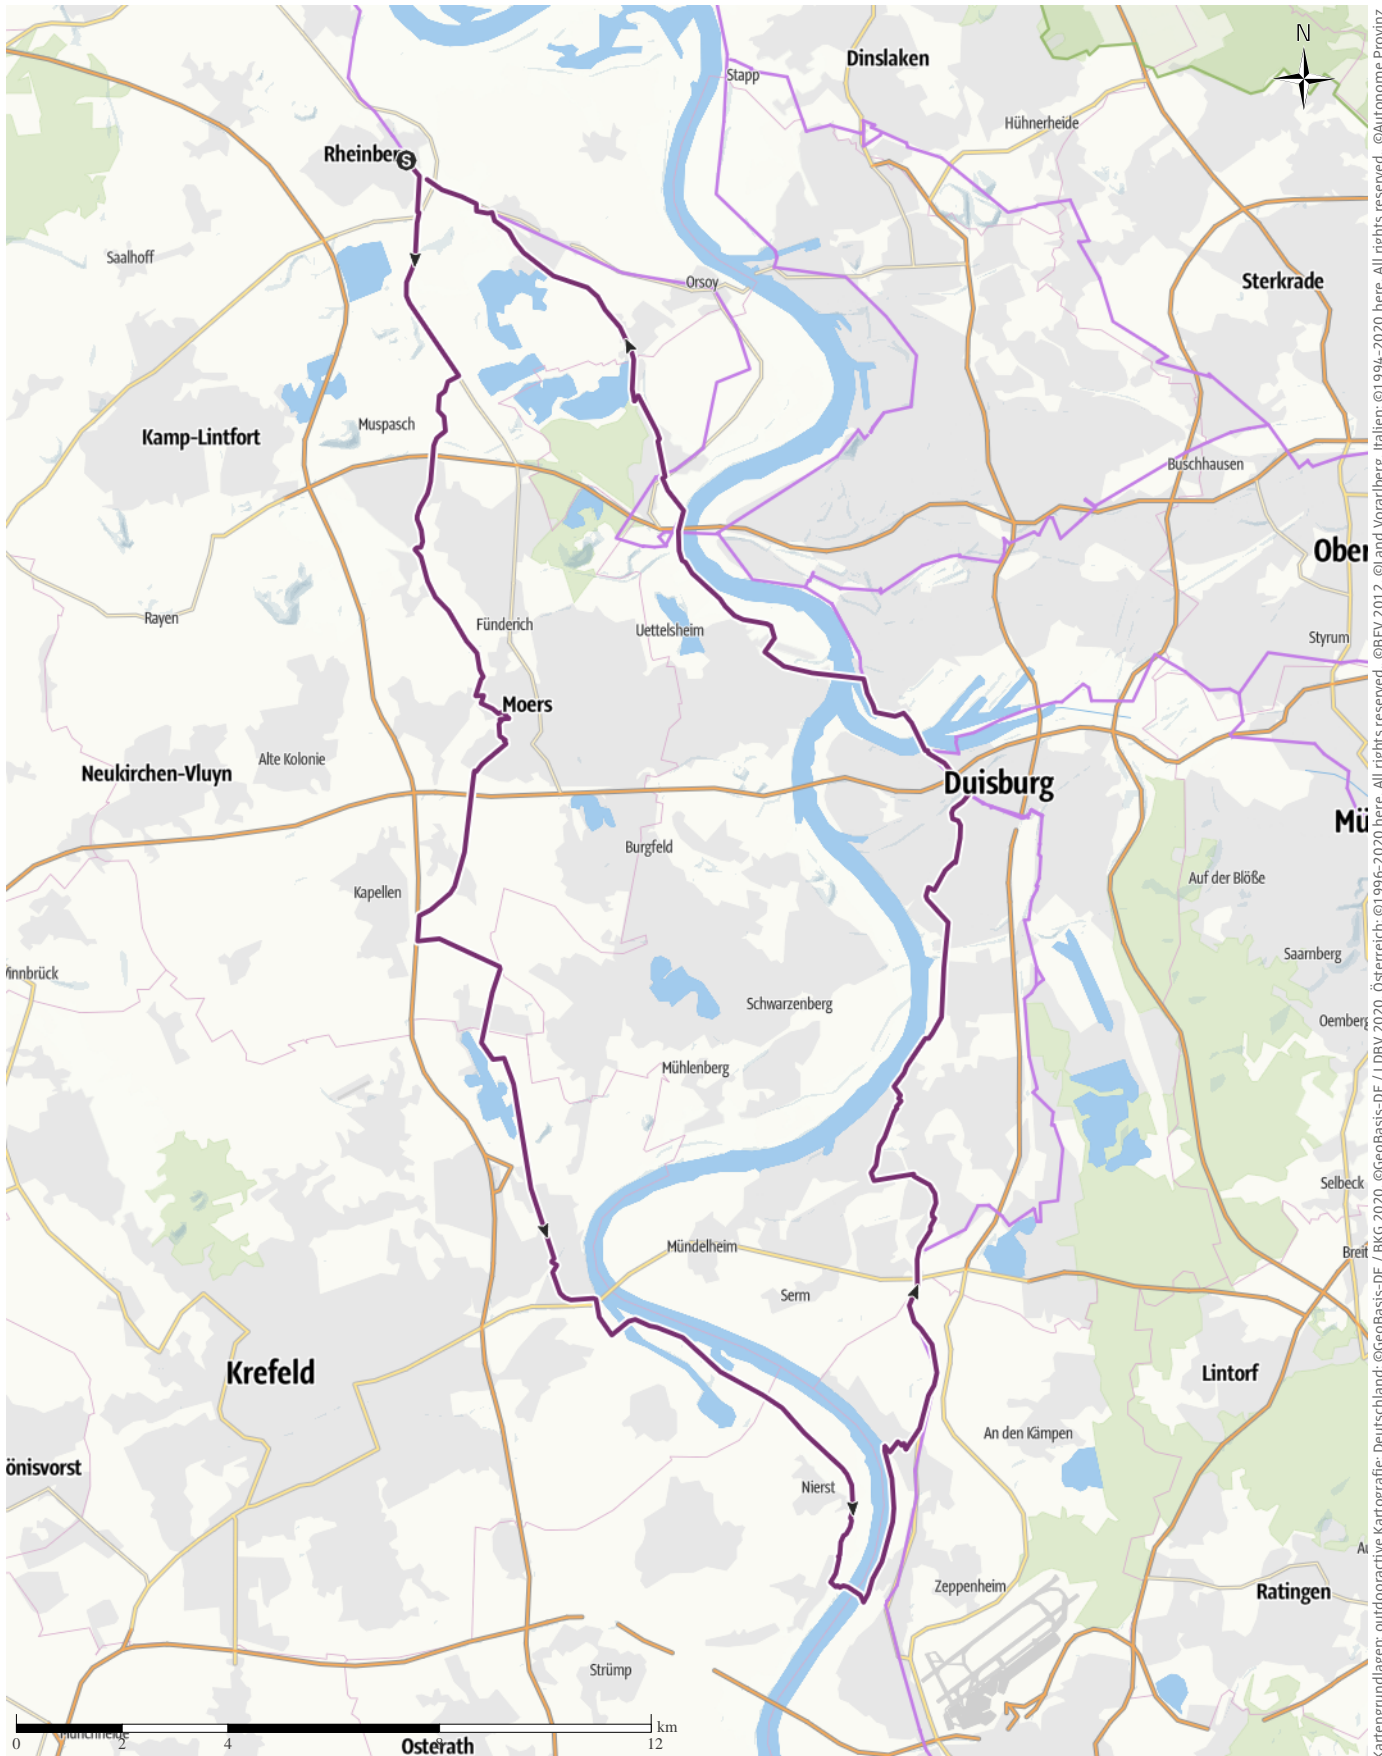

2020-09-21 Berliner Currywurst Kaiserswerth

↔ 74,6km | ⌚ 5:05h | ⚡ 82m | ⚡ 73m | Schwierigkeit -

Kartengrundlagen: outdooractive Kartografie; Deutschland: ©GeoBasis-DE / LDBV 2020, Österreich: ©1996-2020 here. All rights reserved. ©BBEV 2012, ©Land Vorarlberg, Italien: ©1994-2020 here. All rights reserved. ©Autonome Provinz Bozen – Südtirol – Abteilung Natur, Landschaft und Raumentwicklung, ©Cartago S.R.L., Schweiz: Geodata ©swisstopo, ©BAFU – Bundesamt für Umwelt Kartengrundlagen: outdooractive Kartografie, ©OpenStreetMap (www.openstreetmap.org)

2020-09-21 Berliner Currywurst Kaiserswerth

Wegart

Asphalt	33,9km
Schotterweg	10,2km
Weg	4,2km
Straße	26km
Fähre	0,3km

Höhenprofil

Tourdaten

Fernradweg

Strecke	↔	74,6 km
Dauer	🕒	5:05 h
Aufstieg	⬆️	82 m
Abstieg	⬇️	73 m