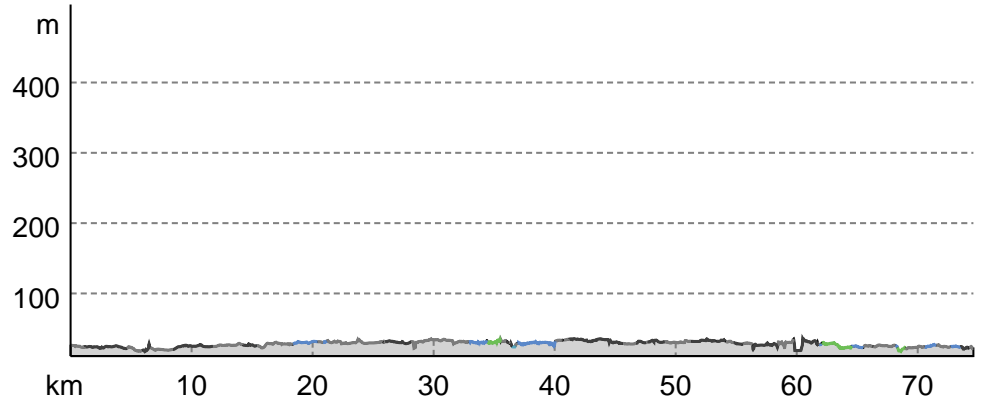

2020-09-21 Berliner Currywurst Kaiserswerth

↔ 74,6km | ⌚ 5:05h | ⚡ 82m | ⚡ 73m | Schwierigkeit -

Kartengrundlagen: outdooractive Kartografie; Deutschland: ©GeoBasis-DE / LDBV 2020, Österreich: ©1996-2020 here. All rights reserved. ©BBEV 2012, ©Land Vorarlberg, Italien: ©1994-2020 here. All rights reserved. ©Autonome Provinz Bozen – Südtirol – Abteilung Natur, Landschaft und Raumentwicklung, ©Cartago S.R.L., Schweiz: Geodata ©swisstopo, ©BAFU – Bundesamt für Umwelt Kartengrundlagen: outdooractive Kartografie, ©OpenStreetMap (www.openstreetmap.org)

2020-09-21 Berliner Currywurst Kaiserswerth

Wegart

Asphalt	33,9km
Schotterweg	10,2km
Weg	4,2km
Straße	26km
Fähre	0,3km

Höhenprofil

Tourdaten

Fernradweg

Strecke	↔	74,6 km
Dauer	🕒	5:05 h
Aufstieg	⬆️	82 m
Abstieg	⬇️	73 m