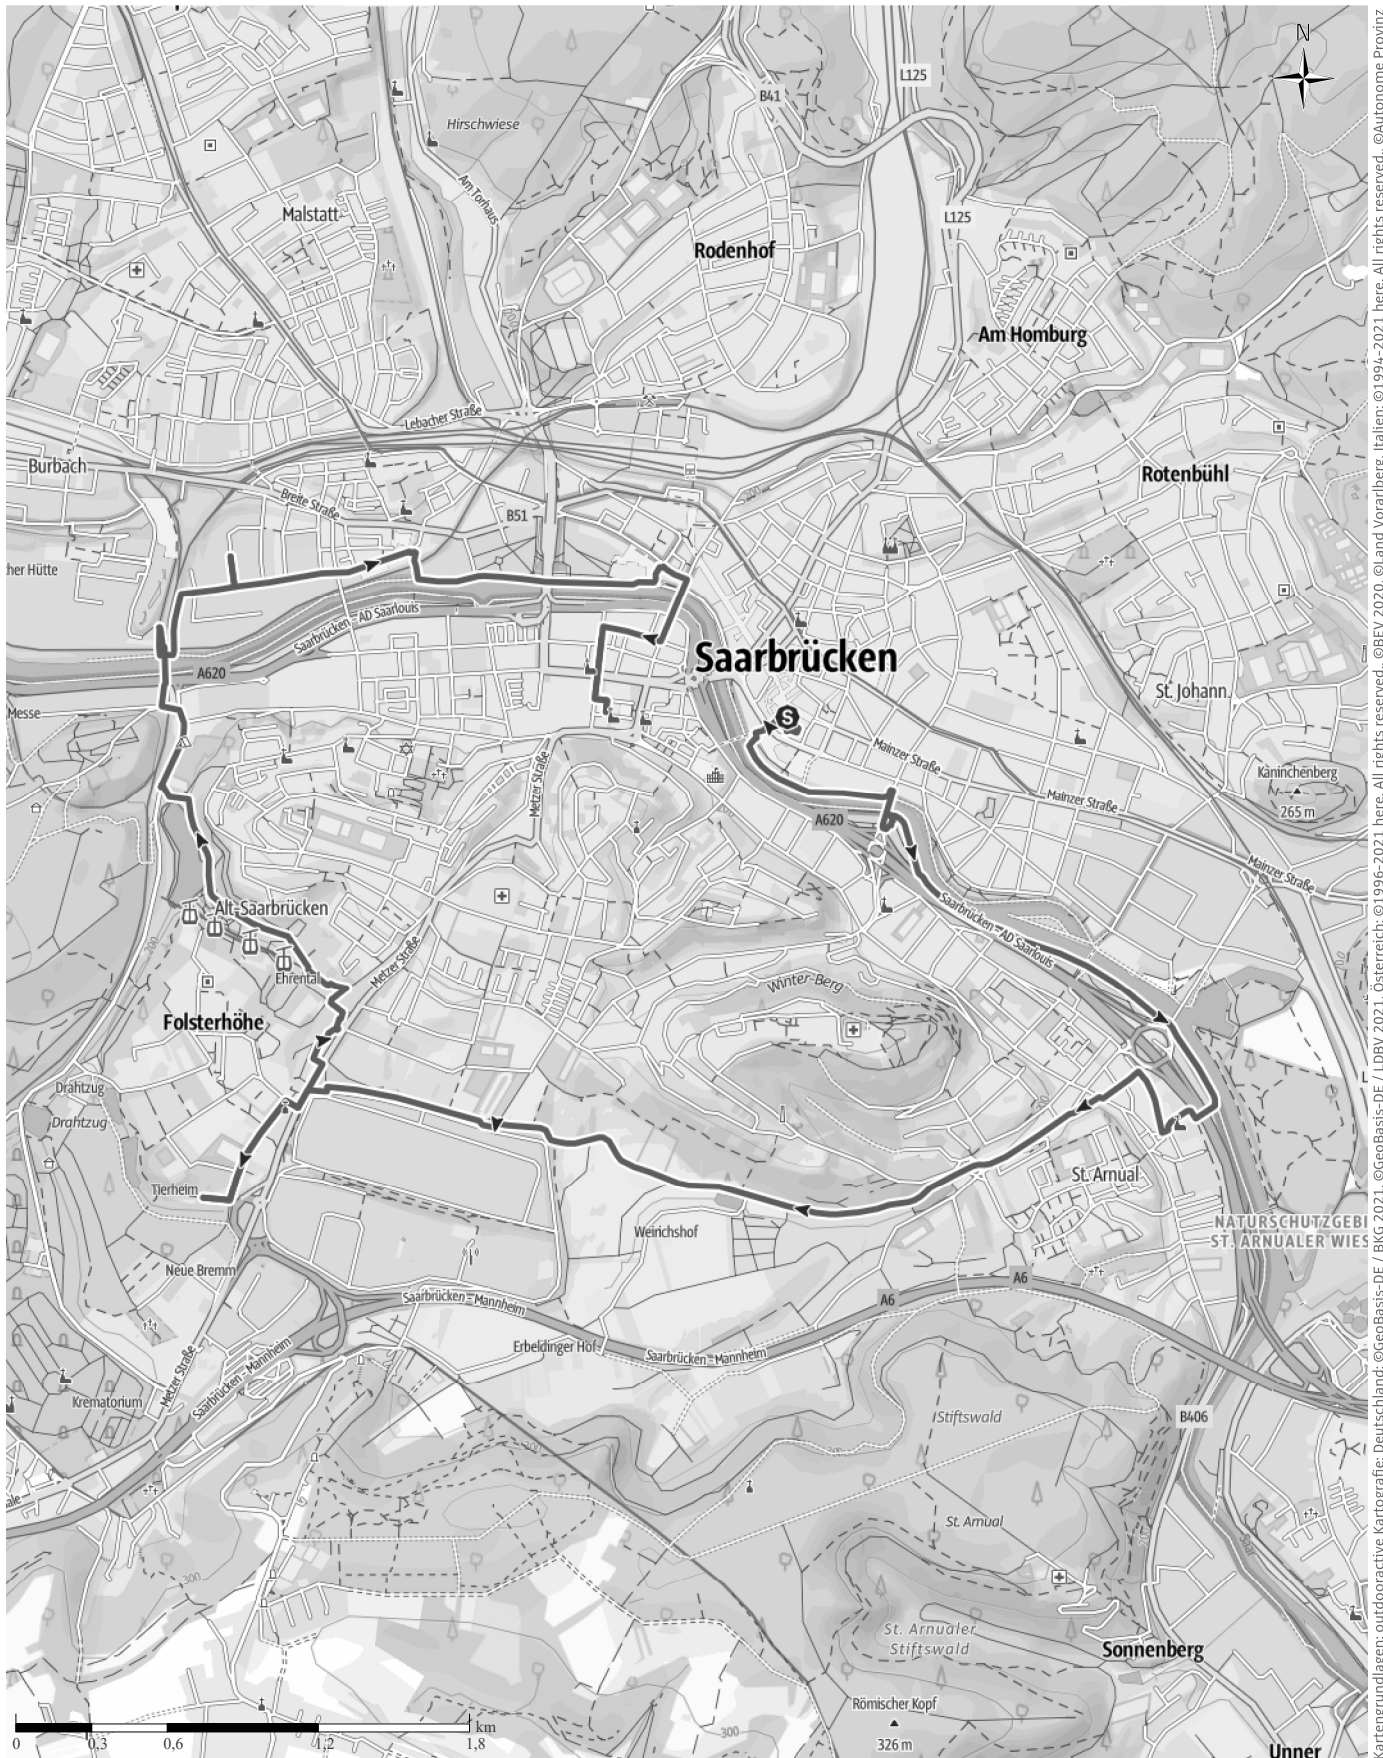

Tour 2018 Saarbr. Frauen

← 15,6 km | ⌚ 1:05 h | ↗ 50 m | ↘ 34 m | Schwierigkeit -

Bozen – Südtirol – Abteilung Natur, Landschaft und Raumentwicklung, © Cartago S.R.L. Kartengrundlagen: outdooractive Kartografie, © OpenStreetMap (www.openstreetmap.org) Kartengrundlagen: outdooractive Kartografie; Deutschland: ©GeoBasis-DE / BKG 2021, ©GeoBasis-DE / LDBV 2021, Österreich: ©1996-2021 here, All rights reserved., ©BBEV 2020, ©Land Vorarlberg, Italien: ©1994-2021 here, All rights reserved., ©Autonome Provinz