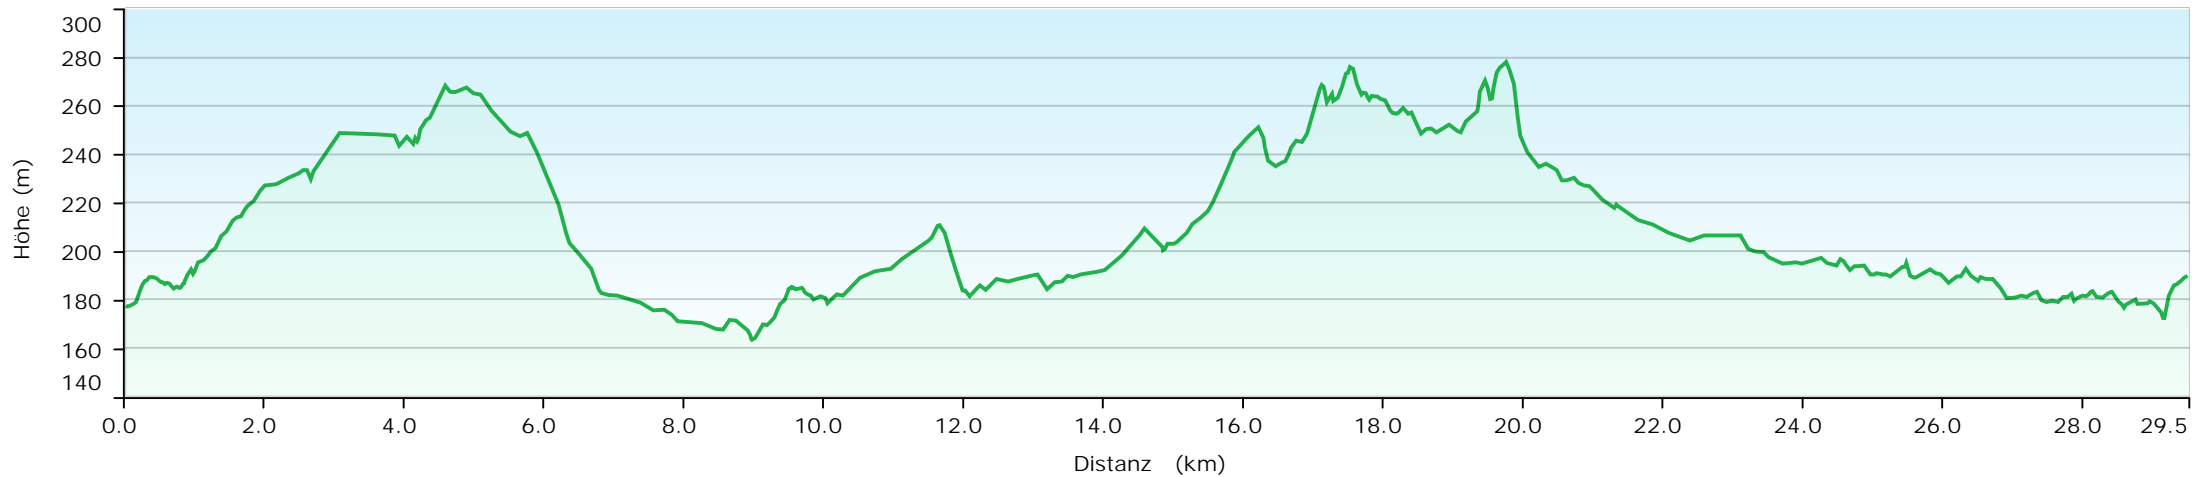

adfc - Tour am 16.07.2022, Abfahrt 14:15 Uhr
 Treffpunkt Tretlager, Weißhoferstraße 97, Bretten
 Für trainierte Trekking-Radler und E-Biker
 Tourlänge: 30 Km / Aufstiege 430 Höhenmeter

ADFC Touren

ADFC_Bretten-Flehingen-Derderinger Horn-Knittlingen-Bretten_30km

Grafik

Statistiken

Übersicht

Punkte: 384 Distanz: 29.5 km Fläche: 21.3 qkm

Höhe

Min.: 163 m Max.: 278 m Anstieg: 431 m Abstieg: 418 m Neigung: 0.0 %