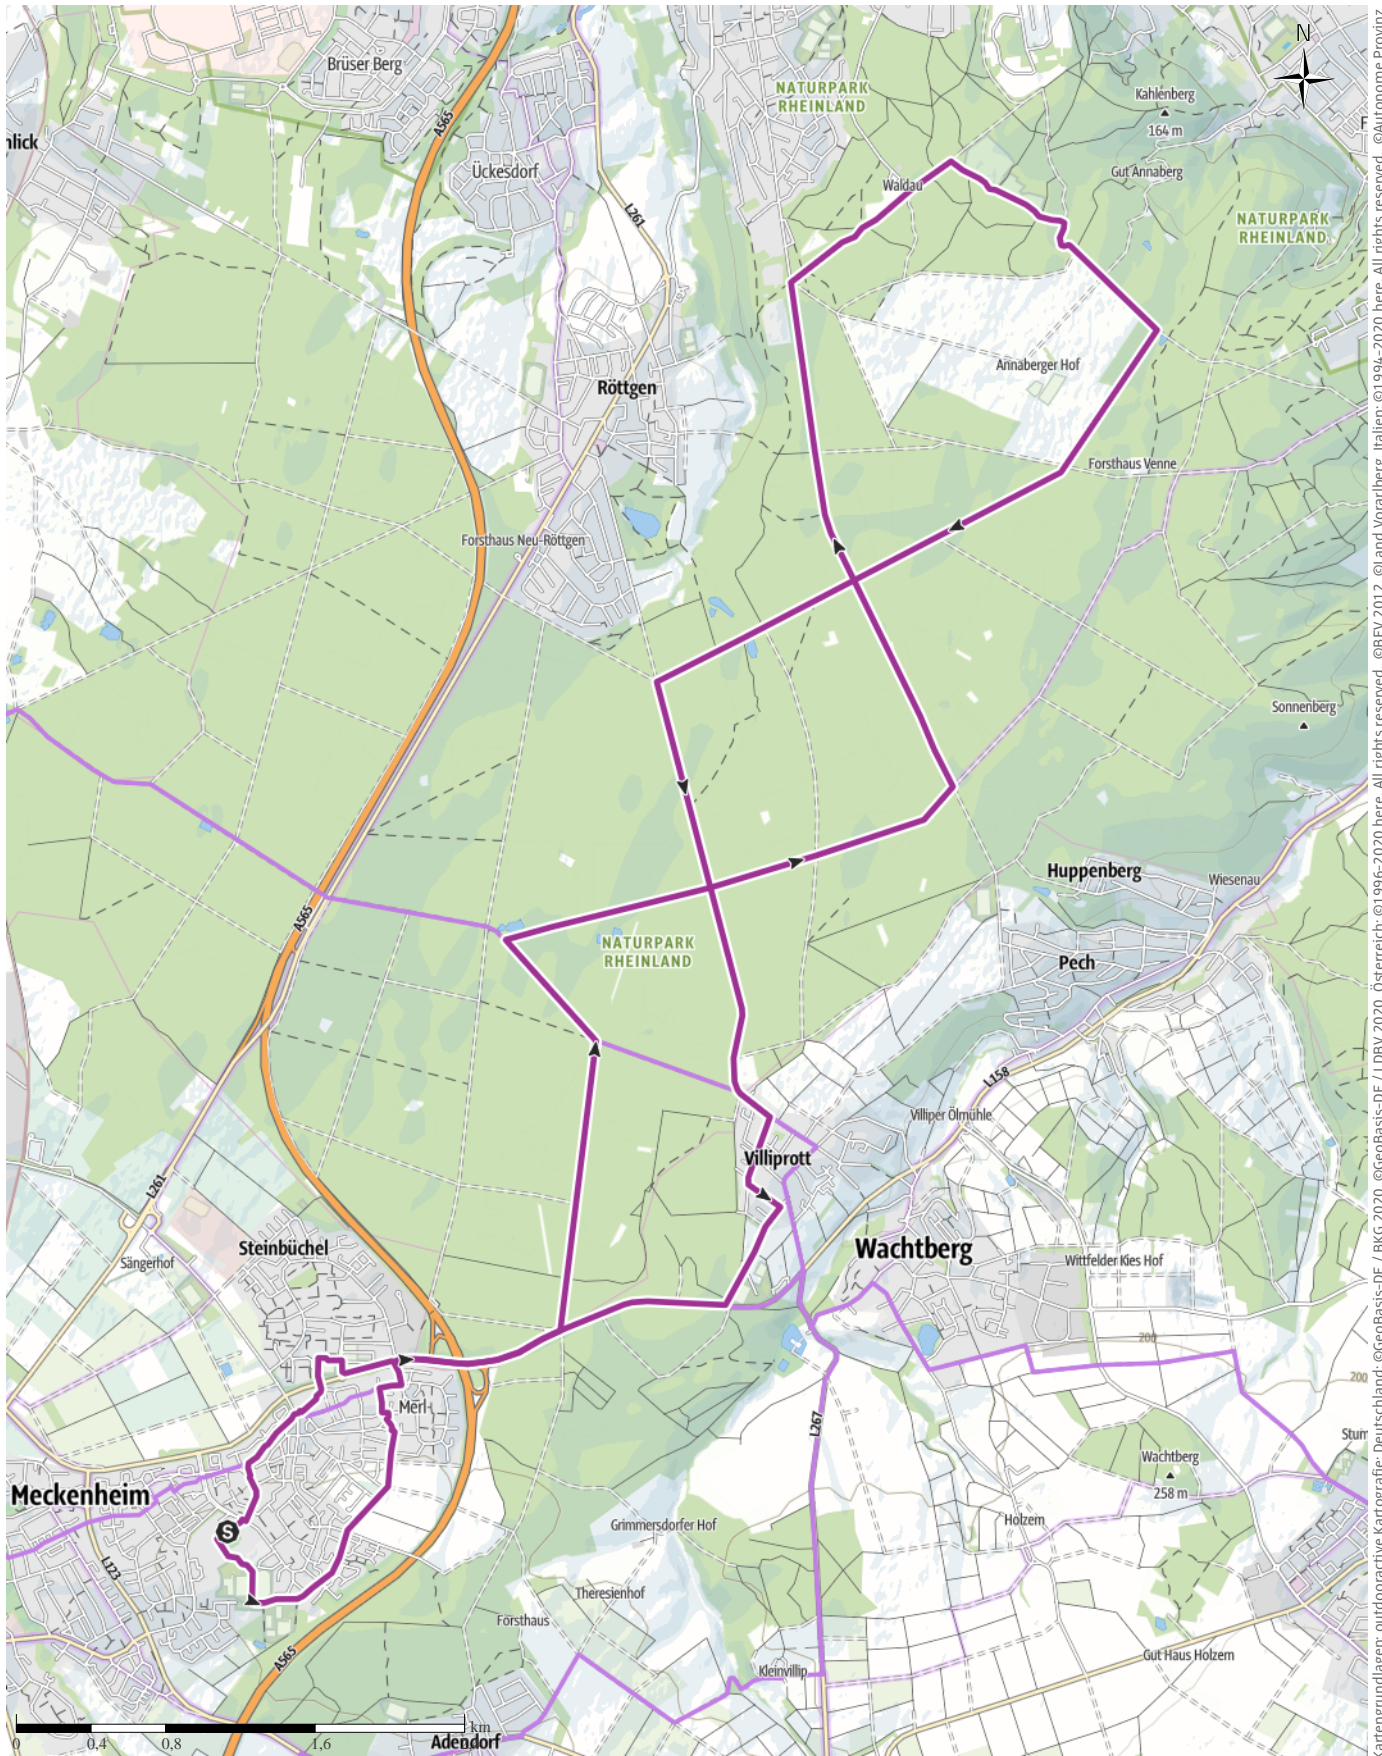

# Meckikids 6 Spielplatz + Wildtiergehege Waldau 25

↔ 24,6km | ⌚ 1:40h | ↗ 52m | ↘ 52m | Schwierigkeit -

Kartengrundlagen: outdooractive Kartografie; Deutschland: ©GeoBasis-DE / BKG 2020, ©GeoBasis-DE / LDBV 2020, Österreich: ©1996-2020 here, All rights reserved, ©BBEV 2012, ©Land Vorarlberg, Italien: ©1994-2020 here, All rights reserved, ©Autonome Provinz Bozen – Südtirol – Abteilung Natur, Landschaft und Raumentwicklung, ©BAFU – Bundesamt für Umwelt Kartengrundlagen: outdooractive Kartografie, ©OpenStreetMap (www.openstreetmap.org)