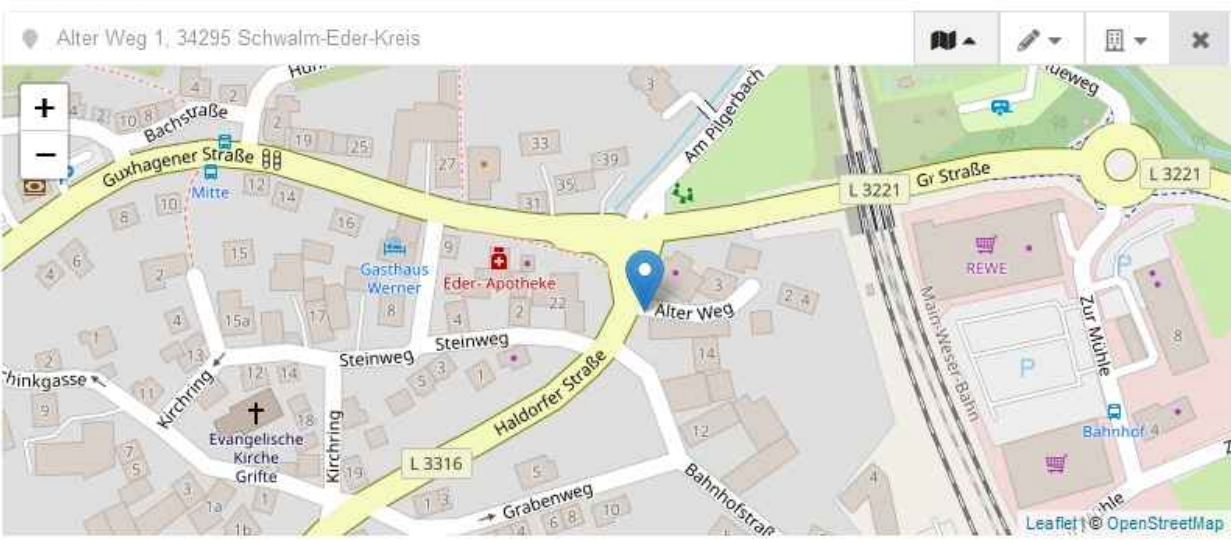

T7 – Start- und Treffpunkte – Kartenausschnitte

Niedenstein

Startpunkt Hilfe

Straße, Ort (erforderlich) **Abfahrt: 10:30 Uhr**

Obertorplatz, 34305 Niedenstein

Map showing the starting point (Obertorplatz, 34305 Niedenstein) and the route (yellow line) through the town of Niedenstein. The route starts at Obertorplatz, goes through Hauptstraße, Unterstraße, and Kasseler Straße. Landmarks include the Evangelische Kirche and Friedhof Niedenstein.

Gudensberg

Treffpunkt Gudensberg, Rathaus (Kasseler Straße)

Ort (erforderlich)

Rathausgasse, 34281 Gudensberg

Map showing the meeting point (Rathausgasse, 34281 Gudensberg) and the route (yellow line) through the town of Gudensberg. The route starts at Rathausgasse, goes through Metzer Straße, Besserer Straße, and Kasseler Straße. Landmarks include the Rathaus and various streets like Freiheit and Bahnhofstraße.

Ohne Zeitangabe

Beginn (erforderlich) Hilfe Ende Hilfe

15 Juni, 2024 11:10

Treffpunkt Edermünde-Grifte, Backhaus Schwarz

Ort (erforderlich)

Ohne Zeitangabe

Beginn (erforderlich) Hilfe Ende Hilfe
15 Juni, 2024 11:45

Treffpunkt Guxhagen, Poststraße, Ecke Untergasse

Ort (erforderlich)

Ohne Zeitangabe

Beginn (erforderlich) Hilfe Ende Hilfe
15 Juni, 2024 12:00

Treffpunkt Körle, Willi-Rausch-Brücke

Ort (erforderlich)
 Willi Rausch Brücke, 34327 Schwalm-Eder-Kreis