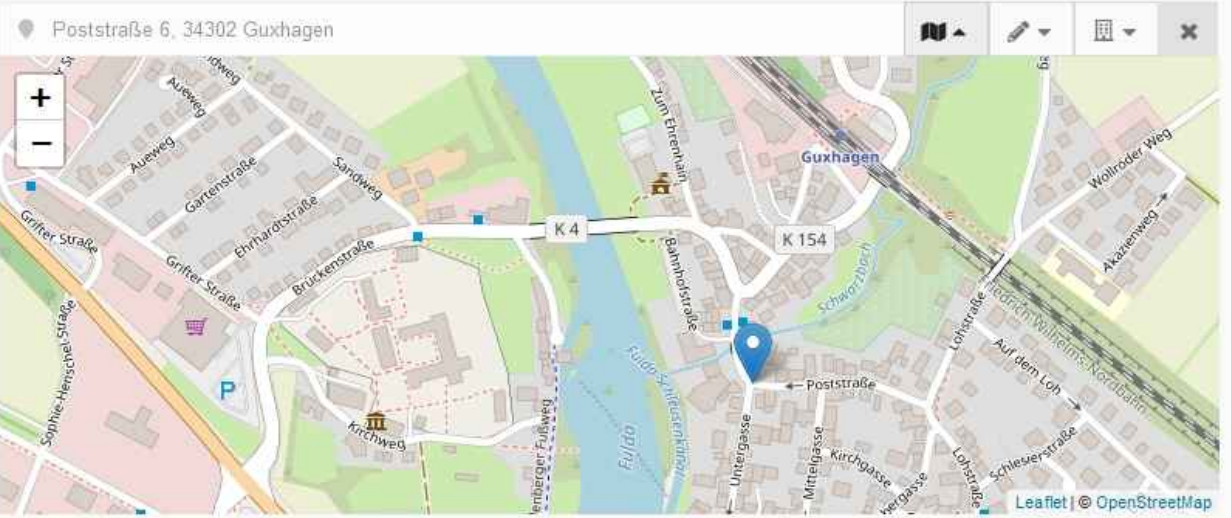

T7 – Start- und Treffpunkte – Kartenausschnitte

Niedenstein

Startpunkt Hilfe

Straße, Ort (erforderlich) **Abfahrt: 10:30 Uhr**

Obertorplatz, 34305 Niedenstein

Map showing the starting point (Obertorplatz, 34305 Niedenstein) and the route (yellow line) through the town of Niedenstein. The route starts at Obertorplatz, goes through Hauptstraße, Unterstraße, and Kasseler Straße. Landmarks include the Evangelische Kirche and Friedhof Niedenstein.

Gudensberg

Treffpunkt Gudensberg, Rathaus (Kasseler Straße)

Ort (erforderlich)

Rathausgasse, 34281 Gudensberg

Map showing the meeting point (Rathausgasse, 34281 Gudensberg) and the route (yellow line) through the town of Gudensberg. The route starts at Rathausgasse, goes through Metzer Straße, Besserer Straße, and Kasseler Straße. Landmarks include the Rathaus and various streets like Freiheit and Bahnhofstraße.

Ohne Zeitangabe

Beginn (erforderlich) Hilfe Ende Hilfe

15 Juni, 2024 11:10

Treffpunkt Edermünde-Grifte, Backhaus Schwarz

Ort (erforderlich)

Ohne Zeitangabe

Beginn (erforderlich) Hilfe Ende Hilfe
15 Juni, 2024 11:45

Treffpunkt Guxhagen, Poststraße, Ecke Untergasse

Ort (erforderlich)

Ohne Zeitangabe

Beginn (erforderlich) Hilfe Ende Hilfe
15 Juni, 2024 12:00

Treffpunkt Körle, Willi-Rausch-Brücke

Ort (erforderlich)
 Willi Rausch Brücke, 34327 Schwalm-Eder-Kreis