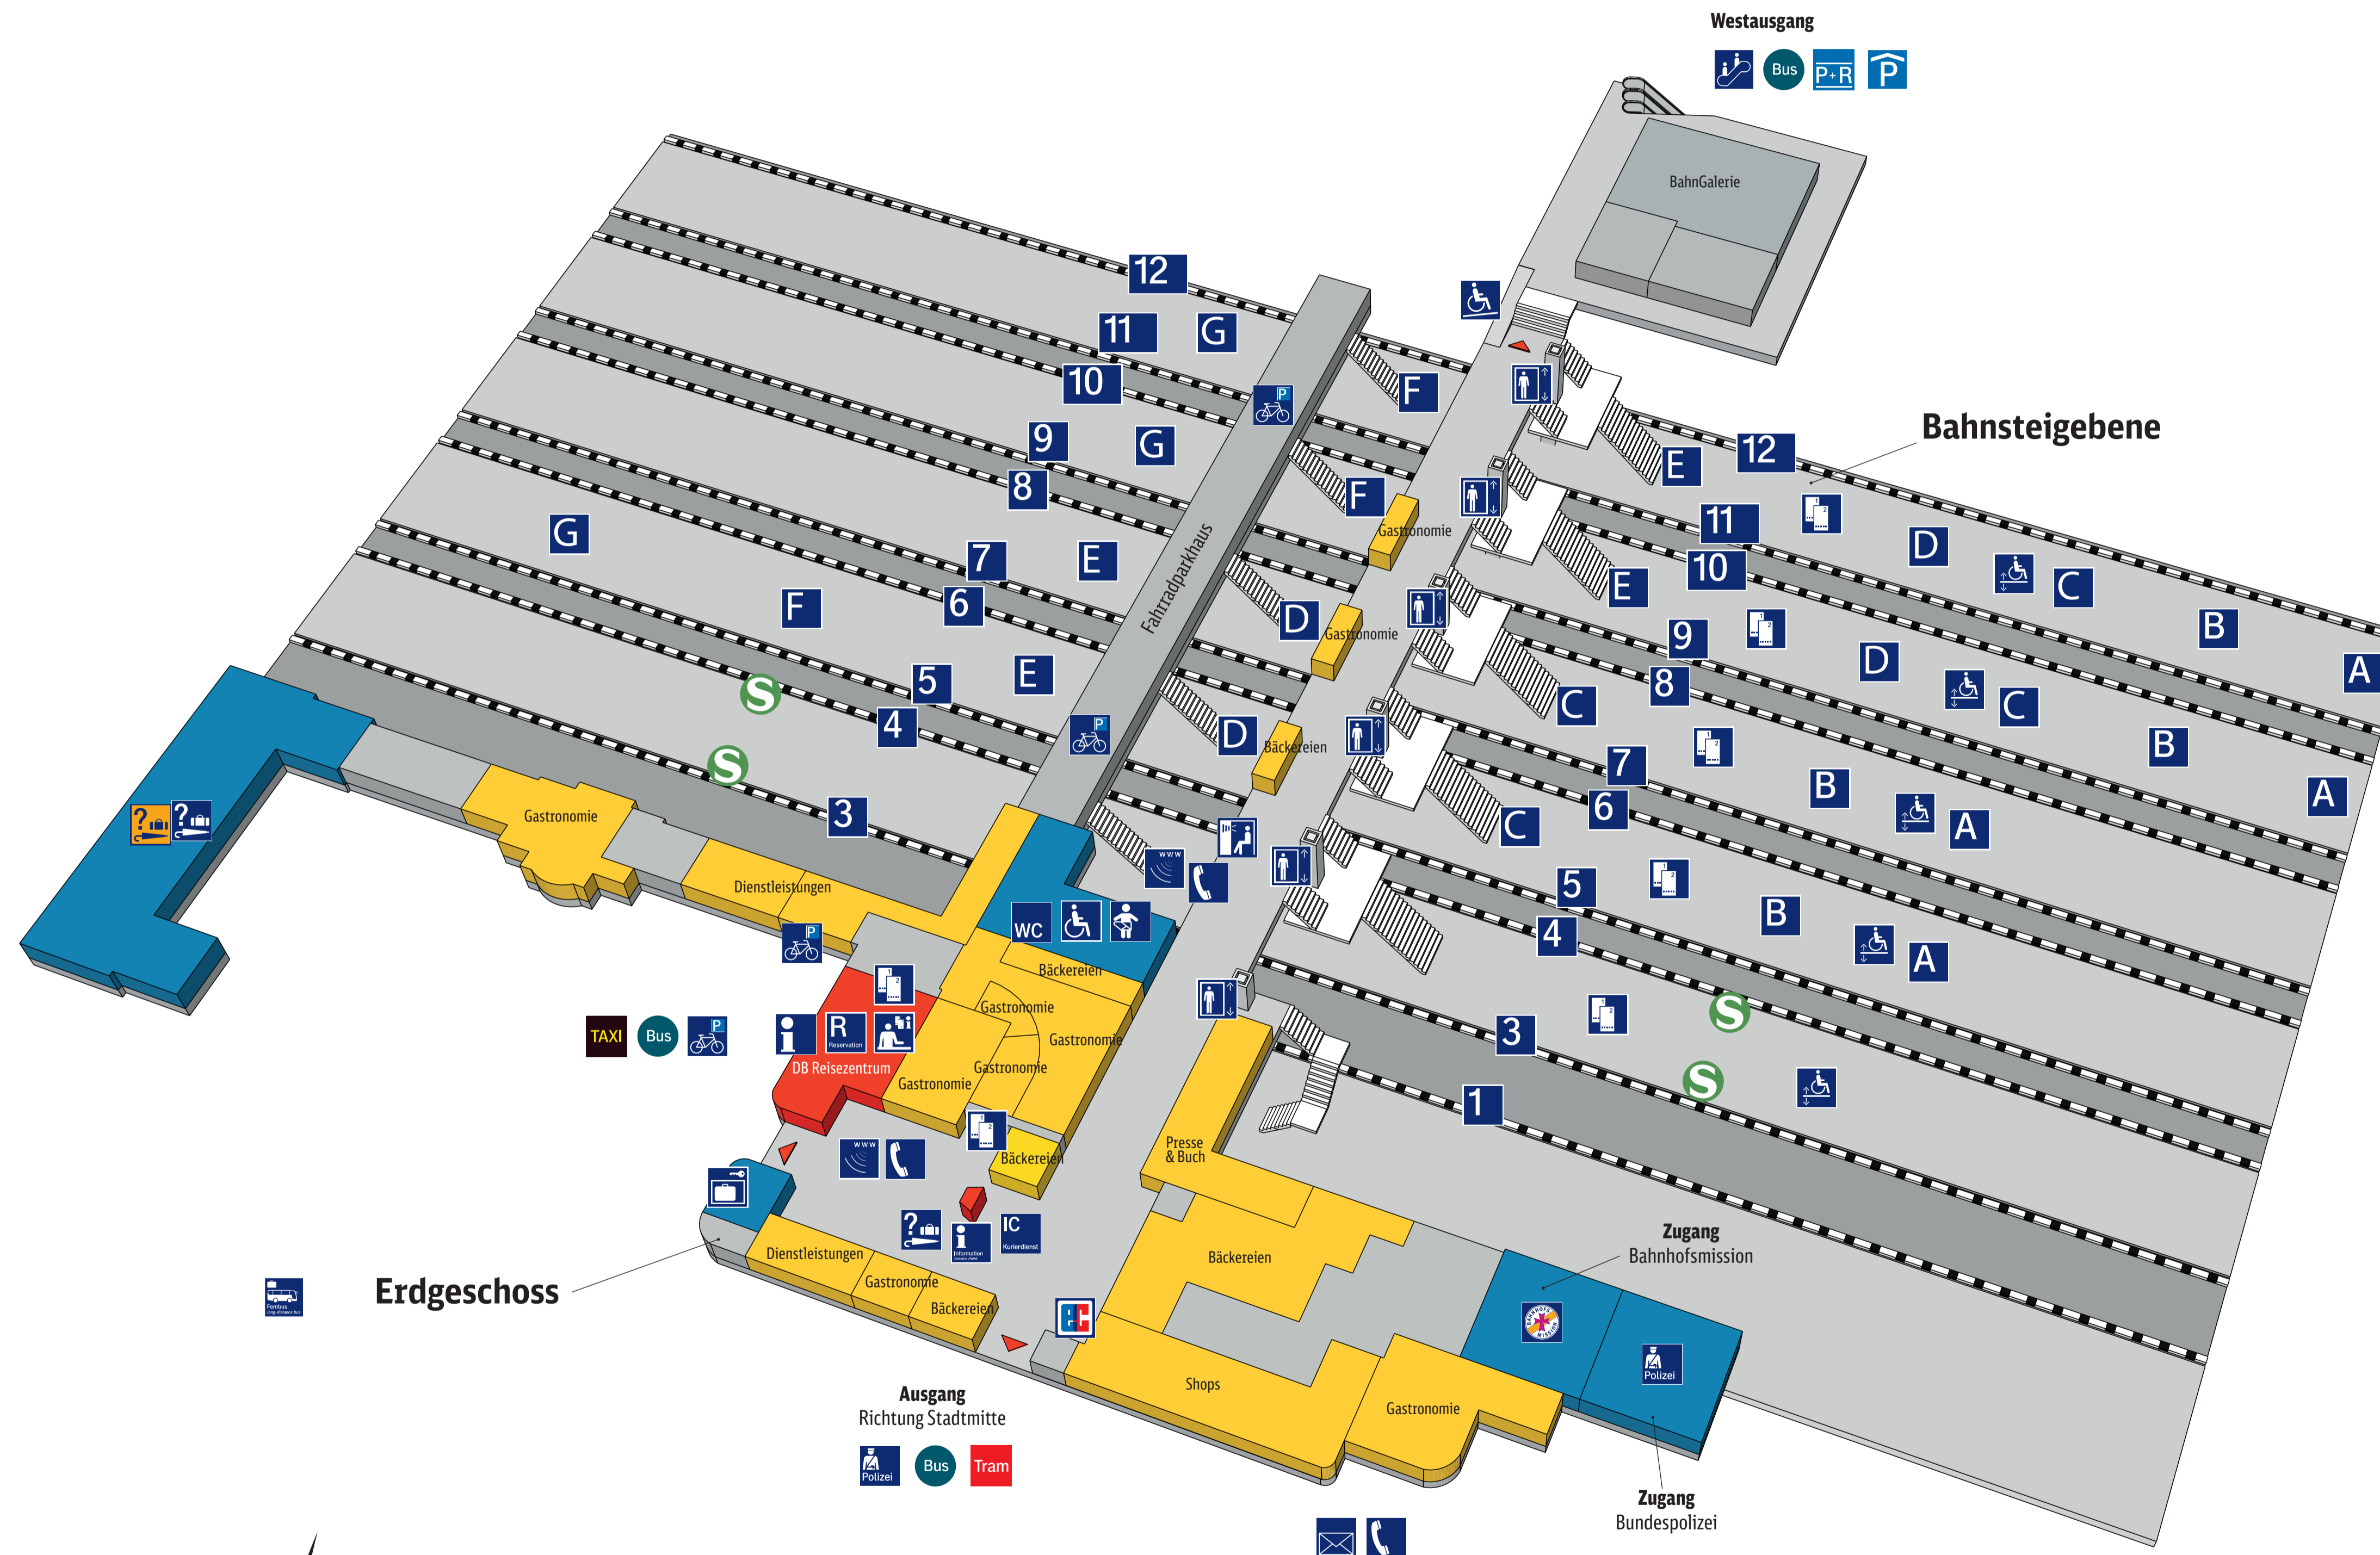

Hauptbahnhof Darmstadt

Zeichenerklärung

	Reiseservice		Geschäfte, Gastronomie
	Bahnhofseinrichtungen		Nicht öffentlich
	Ausgang		Bahnhofsmission
	Information		Bundespolizei
	DB Information		Fundstelle
	Reservierung		Telefon
	Reisezentrum/Schalter		Fotoautomat
	Fahrkartenverkauf		WC
	Hebelift		ec-Geldautomat
	Aufzug		Briefkasten
	Rollstuhlbenutzer		Fahrradparkplatz
	Rollstuhlrampe		IC-Kurierdienst
	Rolltreppe		Babywickelraum
	Schließfach		Tram
	1 2 Gleisnummern		Taxi
	A B Bahnsteigabschnitte		Bus
	P Parkhaus		S-Bahn
	P+R Park and Ride		Fernbus
	W-LAN Hotspot		